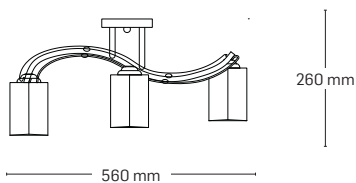

BLANCHE

EL0037980

material: metal

culoare: alb antichizat

abajur: sticlă albă cu model

EL0037979

material: metal

culoare: alb antichizat

abajur: sticlă albă cu model

EL0037978

material: metal

culoare: alb antichizat

abajur: sticlă albă cu model