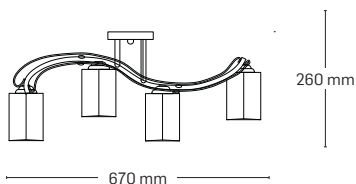

BLANCHE

EL0037980

material: metal

culoare: alb antichizat

abajur: sticlă albă cu model

EL0037979

material: metal

culoare: alb antichizat

abajur: sticlă albă cu model

EL0037978

material: metal

culoare: alb antichizat

abajur: sticlă albă cu model