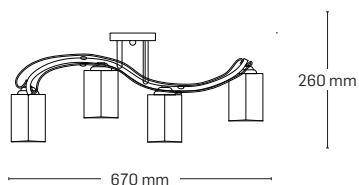

BLANCHE

EL0037980

material: metal

culoare: alb antichizat

abajur: sticlă albă cu model

EL0037979

material: metal

culoare: alb antichizat

abajur: sticlă albă cu model

EL0037978

material: metal

culoare: alb antichizat

abajur: sticlă albă cu model