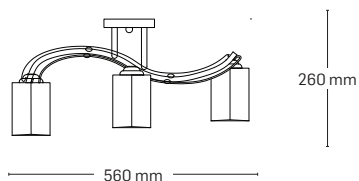

BLANCHE

EL0037980

material: metal

culoare: alb antichizat

abajur: sticlă albă cu model

EL0037979

material: metal

culoare: alb antichizat

abajur: sticlă albă cu model

EL0037978

material: metal

culoare: alb antichizat

abajur: sticlă albă cu model