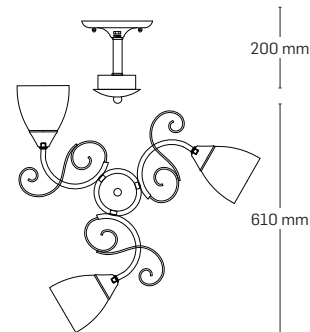

LUSTRE

BRASS

EL0038070
material: metal
culoare: alamă
abajur: sticlă albă cu model

EL0038069
material: metal
culoare: alamă
abajur: sticlă albă cu model

EL0038068
material: metal
culoare: alamă
abajur: sticlă albă cu model

Detaliu model abajur