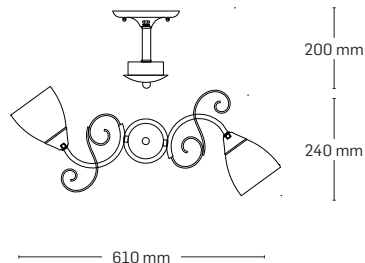

LUSTRE

BRASS

EL0038070
material: metal
culoare: alamă
abajur: sticlă albă cu model

EL0038069
material: metal
culoare: alamă
abajur: sticlă albă cu model

EL0038068
material: metal
culoare: alamă
abajur: sticlă albă cu model

Detaliu model abajur