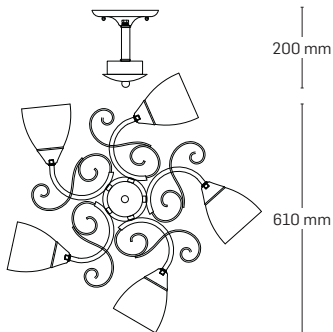

LUSTRE

BRASS

EL0038070
material: metal
culoare: alamă
abajur: sticlă albă cu model

EL0038069
material: metal
culoare: alamă
abajur: sticlă albă cu model

EL0038068
material: metal
culoare: alamă
abajur: sticlă albă cu model

Detaliu model abajur