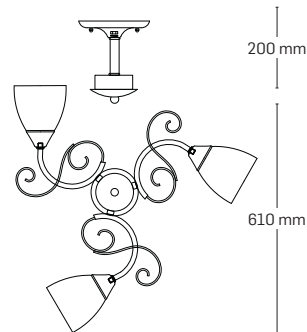

LUSTRE

BRASS

EL0038070
material: metal
culoare: alamă
abajur: sticlă albă cu model

EL0038069
material: metal
culoare: alamă
abajur: sticlă albă cu model

EL0038068
material: metal
culoare: alamă
abajur: sticlă albă cu model

Detaliu model abajur