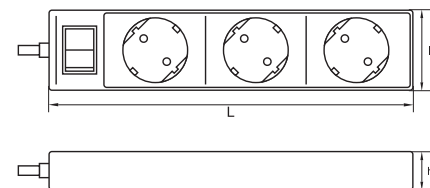

Prelungitor

Tip prelungitor:
3 prize ceramice cu CP + întrerupător
Lungime cablu: 2m, 3m, 5m, 7m, 10m
Ambalaj: individual
Tensiune alimentare: ~220 ÷ 240V / 50/60Hz

COD	MODEL	Lungime cablu (m)	Culoare	Dimensiuni (mm) L x l x h	Cantități (buc/bax)	Dimensiune bax (cm)	Greutate bax (kg)
EL0026079	NV-7102.3200	2	Alb	140 x 45 x 40	32	30 x 49 x 34	10.5
EL0026080	NV-7102.3300	3	Alb	140 x 45 x 40	32	30 x 49 x 37	12.5
EL0026081	NV-7102.3500	5	Alb	140 x 45 x 40	32	34 x 46 x 36	17
EL0026082	NV-7102.3700	7	Alb	140 x 45 x 40	26	42 x 49 x 25	17
EL0026083	NV-7102.3100	10	Alb	140 x 45 x 40	20	35 x 49 x 29	18

Tip prelungitor: 3 prize ceramice cu CP
Lungime cablu: 2m, 3m, 5m, 7m, 10m
Ambalaj: individual
Tensiune alimentare: ~220 ÷ 240V / 50/60Hz

COD	MODEL	Lungime cablu (m)	Culoare	Dimensiuni (mm) L x l x h	Cantități (buc/bax)	Dimensiune bax (cm)	Greutate bax (kg)
EL0026084	NV-7102.3201	2	Alb	140 x 45 x 40	32	55 x 49 x 33	14.2
EL0026085	NV-7102.3301	3	Alb	140 x 45 x 40	32	55 x 49 x 37	18
EL0026086	NV-7102.3501	5	Alb	140 x 45 x 40	32	47 x 27 x 36	13
EL0026087	NV-7102.3701	7	Alb	140 x 45 x 40	26	51 x 35 x 26	14.5
EL0026088	NV-7102.3101	10	Alb	140 x 45 x 40	20	39 x 50 x 28	18.5