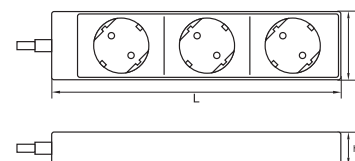

Prelungitor

Tip prelungitor:
3 prize ceramice cu CP + întrerupător
Lungime cablu: 2m, 3m, 5m, 7m, 10m
Ambalaj: individual
Tensiune alimentare: ~220 ÷ 240V / 50/60Hz

COD	MODEL	Lungime cablu (m)	Culoare	Dimensiuni (mm) L x l x h	Cantități (buc/bax)	Dimensiune bax (cm)	Greutate bax (kg)
EL0026079	NV-7102.3200	2	Alb	140 x 45 x 40	32	30 x 49 x 34	10.5
EL0026080	NV-7102.3300	3	Alb	140 x 45 x 40	32	30 x 49 x 37	12.5
EL0026081	NV-7102.3500	5	Alb	140 x 45 x 40	32	34 x 46 x 36	17
EL0026082	NV-7102.3700	7	Alb	140 x 45 x 40	26	42 x 49 x 25	17
EL0026083	NV-7102.3100	10	Alb	140 x 45 x 40	20	35 x 49 x 29	18

Tip prelungitor: 3 prize ceramice cu CP
Lungime cablu: 2m, 3m, 5m, 7m, 10m
Ambalaj: individual
Tensiune alimentare: ~220 ÷ 240V / 50/60Hz

COD	MODEL	Lungime cablu (m)	Culoare	Dimensiuni (mm) L x l x h	Cantități (buc/bax)	Dimensiune bax (cm)	Greutate bax (kg)
EL0026084	NV-7102.3201	2	Alb	140 x 45 x 40	32	55 x 49 x 33	14.2
EL0026085	NV-7102.3301	3	Alb	140 x 45 x 40	32	55 x 49 x 37	18
EL0026086	NV-7102.3501	5	Alb	140 x 45 x 40	32	47 x 27 x 36	13
EL0026087	NV-7102.3701	7	Alb	140 x 45 x 40	26	51 x 35 x 26	14.5
EL0026088	NV-7102.3101	10	Alb	140 x 45 x 40	20	39 x 50 x 28	18.5