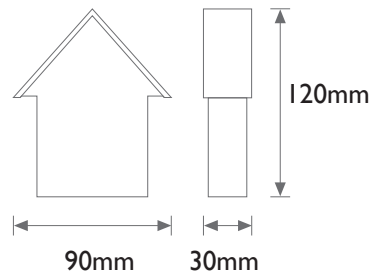

Sonerii

Nivel sonor: 80 dB
Temperatura mediului de funcționare: -50°C / +40°C
Tensiune alimentare: ~220 ÷ 240V / 50/60Hz

COD	MODEL	Cantități (buc/bax)	Dimensiune bax (cm)	Greutate bax (kg)
EL0024996	NV-1141.01	100	44 x 34 x 33.4	8.67

Nivel sonor: 80 dB
Temperatura mediului de funcționare: -50°C / +40°C
Tensiune alimentare: ~220 ÷ 240V / 50/60Hz

COD	MODEL	Cantități (buc/bax)	Dimensiune bax (cm)	Greutate bax (kg)
EL0024997	NV-1141.02	100	44 x 34 x 33.4	8.67