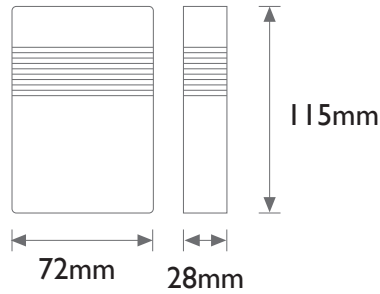

Sonerii

Nivel sonor: 80 dB
Temperatura mediului de funcționare: -50°C / +40°C
Tensiune alimentare: ~220 ÷ 240V / 50/60Hz

COD	MODEL	Cantități (buc/bax)	Dimensiune bax (cm)	Greutate bax (kg)
EL0024996	NV-1141.01	100	44 x 34 x 33.4	8.67

Nivel sonor: 80 dB
Temperatura mediului de funcționare: -50°C / +40°C
Tensiune alimentare: ~220 ÷ 240V / 50/60Hz

COD	MODEL	Cantități (buc/bax)	Dimensiune bax (cm)	Greutate bax (kg)
EL0024997	NV-1141.02	100	44 x 34 x 33.4	8.67