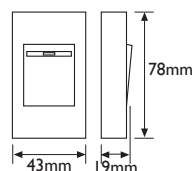

Sonerii

Nivel sonor: 80dB

Temperatura mediului de utilizare: -50° C/+40° C

Tensiune alimentare receptor: 2 x baterie 1.5V, tip AA

Tensiune alimentare transmițător: baterie 12V, tip A23

COD	MODEL	Cantități (buc./bax)	Dimensiune bax (cm)	Greutate bax (kg)
EL0016780	NV-1141.121	99	59 x 32 x 53.5	16.4

Nivel sonor: 80dB

Temperatura mediului de utilizare: -50° C/+40° C

Tensiune alimentare receptor: ~220 ÷ 240V / 50 Hz

Tensiune alimentare transmițător: baterie 12V, tip A23

COD	MODEL	Cantități (buc./bax)	Dimensiune bax (cm)	Greutate bax (kg)
EL0016781	NV-1141.122	54	60 x 32 x 53.5	9.5

Nivel sonor: 80dB

Temperatura mediului de utilizare: -50° C/+40° C

Tensiune alimentare receptor: 3 x baterie 1.5V, tip AA

Tensiune alimentare transmițător: baterie 12V, tip A23

COD	MODEL	Cantități (buc./bax)	Dimensiune bax (cm)	Greutate bax (kg)
EL0016783	NV-1141.123	99	59 x 32 x 53.5	17.7