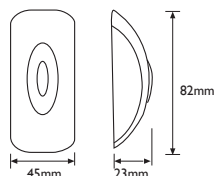

Sonerii

Nivel sonor: 80dB

Temperatura mediului de utilizare: -50° C/+40° C

Tensiune alimentare receptor: 2 x baterie 1.5V, tip AA

Tensiune alimentare transmițător: baterie 12V, tip A23

COD	MODEL	Cantități (buc./bax)	Dimensiune bax (cm)	Greutate bax (kg)
EL0016780	NV-1141.121	99	59 x 32 x 53.5	16.4

Nivel sonor: 80dB

Temperatura mediului de utilizare: -50° C/+40° C

Tensiune alimentare receptor: ~220 ÷ 240V / 50 Hz

Tensiune alimentare transmițător: baterie 12V, tip A23

COD	MODEL	Cantități (buc./bax)	Dimensiune bax (cm)	Greutate bax (kg)
EL0016781	NV-1141.122	54	60 x 32 x 53.5	9.5

Nivel sonor: 80dB

Temperatura mediului de utilizare: -50° C/+40° C

Tensiune alimentare receptor: 3 x baterie 1.5V, tip AA

Tensiune alimentare transmițător: baterie 12V, tip A23

COD	MODEL	Cantități (buc./bax)	Dimensiune bax (cm)	Greutate bax (kg)
EL0016783	NV-1141.123	99	59 x 32 x 53.5	17.7