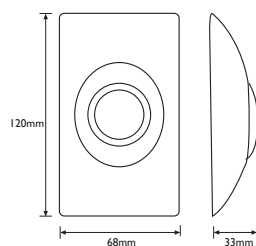

Sonerii

Nivel sonor: 80dB

Temperatura mediului de utilizare: -50° C/+40° C

Tensiune alimentare receptor: 2 x baterie 1.5V, tip AA

Tensiune alimentare transmițător: baterie 12V, tip A23

COD	MODEL	Cantități (buc./bax)	Dimensiune bax (cm)	Greutate bax (kg)
EL0016780	NV-1141.121	99	59 x 32 x 53.5	16.4

Nivel sonor: 80dB

Temperatura mediului de utilizare: -50° C/+40° C

Tensiune alimentare receptor: ~220 ÷ 240V / 50 Hz

Tensiune alimentare transmițător: baterie 12V, tip A23

COD	MODEL	Cantități (buc./bax)	Dimensiune bax (cm)	Greutate bax (kg)
EL0016781	NV-1141.122	54	60 x 32 x 53.5	9.5

Nivel sonor: 80dB

Temperatura mediului de utilizare: -50° C/+40° C

Tensiune alimentare receptor: 3 x baterie 1.5V, tip AA

Tensiune alimentare transmițător: baterie 12V, tip A23

COD	MODEL	Cantități (buc./bax)	Dimensiune bax (cm)	Greutate bax (kg)
EL0016783	NV-1141.123	99	59 x 32 x 53.5	17.7