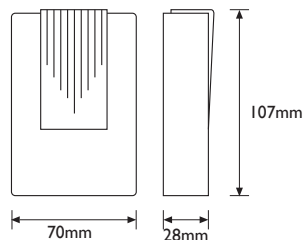

Sonerii

Nivel sonor: 80dB

Temperatura mediului de utilizare: -50° C/+40° C

Tensiune alimentare receptor: 2 x baterie 1.5V, tip AA

Tensiune alimentare transmițător: baterie 12V, tip A23

COD	MODEL	Cantități (buc./bax)	Dimensiune bax (cm)	Greutate bax (kg)
EL0016780	NV-1141.121	99	59 x 32 x 53.5	16.4

Nivel sonor: 80dB

Temperatura mediului de utilizare: -50° C/+40° C

Tensiune alimentare receptor: ~220 ÷ 240V / 50 Hz

Tensiune alimentare transmițător: baterie 12V, tip A23

COD	MODEL	Cantități (buc./bax)	Dimensiune bax (cm)	Greutate bax (kg)
EL0016781	NV-1141.122	54	60 x 32 x 53.5	9.5

Nivel sonor: 80dB

Temperatura mediului de utilizare: -50° C/+40° C

Tensiune alimentare receptor: 3 x baterie 1.5V, tip AA

Tensiune alimentare transmițător: baterie 12V, tip A23

COD	MODEL	Cantități (buc./bax)	Dimensiune bax (cm)	Greutate bax (kg)
EL0016783	NV-1141.123	99	59 x 32 x 53.5	17.7