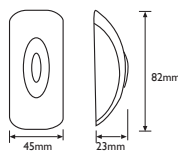

Sonerii

Nivel sonor: 80dB

Temperatura mediului de utilizare: -50° C/+40° C

Tensiune alimentare receptor: 2 x baterie 1.5V, tip AA

Tensiune alimentare transmițător: baterie 12V, tip A23

COD	MODEL	Cantități (buc./bax)	Dimensiune bax (cm)	Greutate bax (kg)
EL0016780	NV-1141.121	99	59 x 32 x 53.5	16.4

Nivel sonor: 80dB

Temperatura mediului de utilizare: -50° C/+40° C

Tensiune alimentare receptor: ~220 ÷ 240V / 50 Hz

Tensiune alimentare transmițător: baterie 12V, tip A23

COD	MODEL	Cantități (buc./bax)	Dimensiune bax (cm)	Greutate bax (kg)
EL0016781	NV-1141.122	54	60 x 32 x 53.5	9.5

Nivel sonor: 80dB

Temperatura mediului de utilizare: -50° C/+40° C

Tensiune alimentare receptor: 3 x baterie 1.5V, tip AA

Tensiune alimentare transmițător: baterie 12V, tip A23

COD	MODEL	Cantități (buc./bax)	Dimensiune bax (cm)	Greutate bax (kg)
EL0016783	NV-1141.123	99	59 x 32 x 53.5	17.7