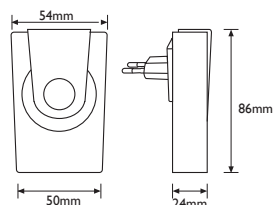

Sonerii

Nivel sonor: 80dB

Temperatura mediului de utilizare: -50° C/+40° C

Tensiune alimentare receptor: 2 x baterie 1.5V, tip AA

Tensiune alimentare transmițător: baterie 12V, tip A23

COD	MODEL	Cantități (buc./bax)	Dimensiune bax (cm)	Greutate bax (kg)
EL0016780	NV-1141.121	99	59 x 32 x 53.5	16.4

Nivel sonor: 80dB

Temperatura mediului de utilizare: -50° C/+40° C

Tensiune alimentare receptor: ~220 ÷ 240V / 50 Hz

Tensiune alimentare transmițător: baterie 12V, tip A23

COD	MODEL	Cantități (buc./bax)	Dimensiune bax (cm)	Greutate bax (kg)
EL0016781	NV-1141.122	54	60 x 32 x 53.5	9.5

Nivel sonor: 80dB

Temperatura mediului de utilizare: -50° C/+40° C

Tensiune alimentare receptor: 3 x baterie 1.5V, tip AA

Tensiune alimentare transmițător: baterie 12V, tip A23

COD	MODEL	Cantități (buc./bax)	Dimensiune bax (cm)	Greutate bax (kg)
EL0016783	NV-1141.123	99	59 x 32 x 53.5	17.7