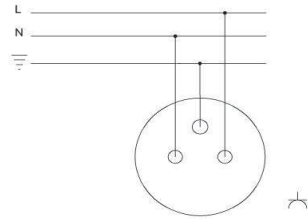

ZENA KAPAKLI TOPRAKLI PRİZ

ZENA SOCKET OUTLET EARTHED - WITH PROTECTION COVER

TR

- * 16 A, 250 V~
- * İki kutuplu.
- * Topraklama kontaklı.
- * Vida bağlantılı montaj.
- * Sıva altı montaja uygun.

EN

- * Rated voltage: 250 V~
- * Rated current: 16 AX
- * With Earthed.
- * Installation with screw connection
- * For flush-mounted installation.

ÖLÇÜLER / DIMENSIONS

BAĞLANTI ŞEMASI / WIRING DIAGRAM

DEVRE ŞEMASI / CIRCUIT DIAGRAM

RENK SEÇENEKLERİ / COLOR OPTIONS

XXX-010200-218	BEYAZ	WHITE
XXX-010300-218	KREM	CREAM
XXX-011000-218	M.GRİ	METALLIC GREY
XXX-011100-218	FÜME	FUME
XXX-011400-218	TİTANYUM	TITANIUM
XXX-011610-218	AÇIK SARI	LIGHT YELLOW
XXX-011710-218	TURUNCU	ORANGE
XXX-011810-218	YEŞİL	GREEN
XXX-011910-218	TURKUAZ	TURQUOISE
XXX-012010-218	LİLA	LILAC
XXX-012110-218	LACİVERT	DARK BLUE
XXX-012210-218	BORDO	CLARET RED
XXX-012300-218	VANİLLA GRANİT	VANILLA
XXX-012400-218	OLİVE GRANİT	OLIVE
XXX-012500-218	FİLDİŞİ	IVORY
XXX-012700-218	AKÇAAĞAÇ	MAPLE
XXX-012800-218	YENİ KIRAZ	NEW CHERRY
XXX-012900-218	MAUN	MAHOGANY
XXX-060200-218	ANTİBACTERIAL	ANTİBACTERIAL