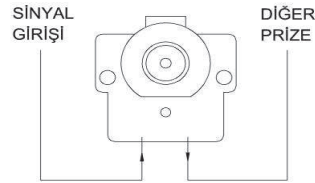

ZENA TV PRİZ EKSPANLI GEÇİŞLİ

ZENA SHIELDED TV SOCKET OUTLET - THROUGH LINE

ÖLÇÜLER / DIMENSIONS

BAĞLANTI ŞEMASI / WIRING DIAGRAM

DEVRE ŞEMASI / CIRCUIT DIAGRAM

TR

- * 5-862MHZ
- * 8dB-12dB-18dB-20dB
- * Çevreden yayınlan sinyallerden etkilenmez.
- * Vida bağlantılı montaj.
- * Sıva altı montaja uygun.

EN

- * Rated Frequency: 5-862MHZ
- * Coupling Level: 8dB-12dB-18dB-20dB
- * Installion with screw connection
- * For flush-mounted installation.

RENK SEÇENEKLERİ / COLOR OPTIONS

XXX-010200-272	BEYAZ	WHITE
XXX-010300-272	KREM	CREAM
XXX-011000-272	M.GRİ	METALLIC GREY
XXX-011100-272	FÜME	FUME
XXX-011400-272	TİTANYUM	TITANIUM
XXX-011610-272	AÇIK SARI	LIGHT YELLOW
XXX-011710-272	TURUNCU	ORANGE
XXX-011810-272	YEŞİL	GREEN
XXX-011910-272	TURKUAZ	TURQUOISE
XXX-012010-272	LİLA	LILAC
XXX-012110-272	LACİVERT	DARK BLUE
XXX-012210-272	BORDO	CLARET RED
XXX-012300-272	VANİLLA GRANİT	VANILLA
XXX-012400-272	OLİVE GRANİT	OLIVE
XXX-012500-272	FİLDİŞİ	IVORY
XXX-012700-272	AKÇAAĞAÇ	MAPLE
XXX-012800-272	YENİ KIRAZ	NEW CHERRY
XXX-012900-272	MAUN	MAHOGANY
XXX-060200-272	ANTİBACTERIAL	ANTİBACTERIAL