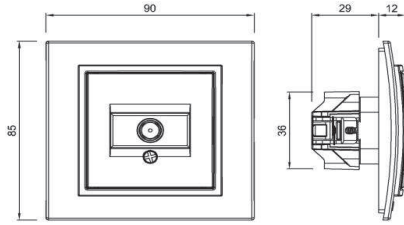

ZENA TV PRİZ EKSPANLI GEÇİŞLİ

ZENA SHIELDED TV SOCKET OUTLET - THROUGH LINE

ÖLÇÜLER / DIMENSIONS

BAĞLANTI ŞEMASI / WIRING DIAGRAM

DEVRE ŞEMASI / CIRCUIT DIAGRAM

TR

- * 5-862MHZ
- * 8dB-12dB-18dB-20dB
- * Çevreden yayınlan sinyallerden etkilenmez.
- * Vida bağlantılı montaj.
- * Sıva altı montaja uygun.

EN

- * Rated Frequency: 5-862MHZ
- * Coupling Level: 8dB-12dB-18dB-20dB
- * Installion with screw connection
- * For flush-mounted installation.

RENK SEÇENEKLERİ / COLOR OPTIONS

XXX-010200-272	BEYAZ	WHITE
XXX-010300-272	KREM	CREAM
XXX-011000-272	M.GRİ	METALLIC GREY
XXX-011100-272	FÜME	FUME
XXX-011400-272	TİTANYUM	TITANIUM
XXX-011610-272	AÇIK SARI	LIGHT YELLOW
XXX-011710-272	TURUNCU	ORANGE
XXX-011810-272	YEŞİL	GREEN
XXX-011910-272	TURKUAZ	TURQUOISE
XXX-012010-272	LİLA	LILAC
XXX-012110-272	LACİVERT	DARK BLUE
XXX-012210-272	BORDO	CLARET RED
XXX-012300-272	VANİLLA GRANİT	VANILLA
XXX-012400-272	OLİVE GRANİT	OLIVE
XXX-012500-272	FİLDİŞİ	IVORY
XXX-012700-272	AKÇAAĞAÇ	MAPLE
XXX-012800-272	YENİ KIRAZ	NEW CHERRY
XXX-012900-272	MAUN	MAHOGANY
XXX-060200-272	ANTİBACTERIAL	ANTİBACTERIAL