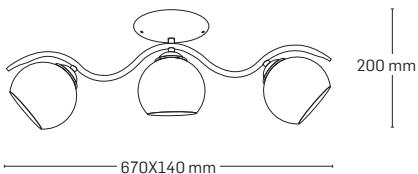

CARMEN

EL0023845

material: metal
culoare: crom
abajur: sticlă albă

EL0023846

material: metal
culoare: crom
abajur: sticlă ananas

EL0023847

material: metal
culoare: crom
abajur: sticlă albă

EL0023848

material: metal
culoare: crom
abajur: sticlă ananas