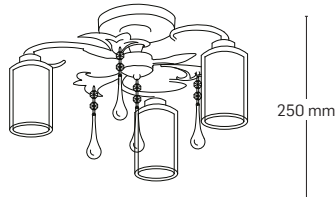

CASSIA

EL0038115

material: metal + cristale
culoare: crom
abajur: sticlă albă

EL0038114

material: metal + cristale
culoare: crom
abajur: sticlă albă

EL0038113

material: metal + cristale
culoare: crom
abajur: sticlă albă

530 mm

490 mm

490 mm