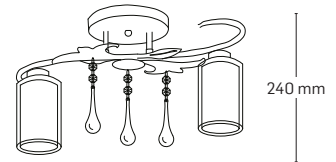

CASSIA

EL0038115

material: metal + cristale
culoare: crom
abajur: sticlă albă

EL0038114

material: metal + cristale
culoare: crom
abajur: sticlă albă

EL0038113

material: metal + cristale
culoare: crom
abajur: sticlă albă

530 mm

490 mm

490 mm