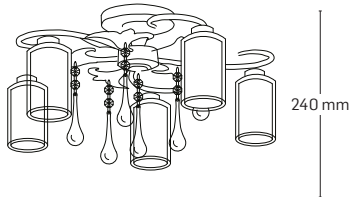

CASSIA

EL0038115

material: metal + cristale
culoare: crom
abajur: sticlă albă

EL0038114

material: metal + cristale
culoare: crom
abajur: sticlă albă

EL0038113

material: metal + cristale
culoare: crom
abajur: sticlă albă

530 mm

490 mm

490 mm