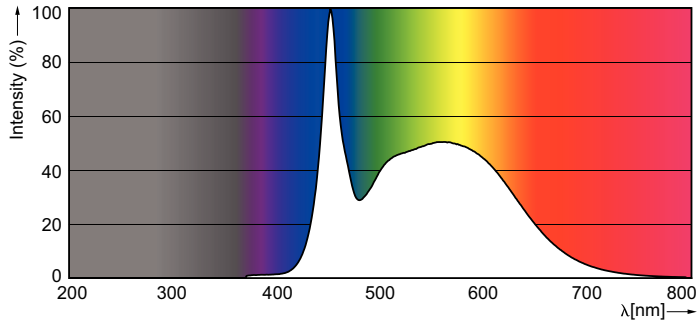

CorePro LEDtube EM/Mains T8

Photometric data

LEDtube HF 1500mm SO 25 W /865 T8