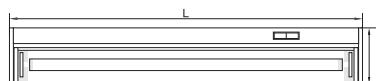

CU TUB

FINES

VELDI

AMINA

G5

SURSĂ
T4/ T5

150 CM

6400

DIMABIL

CRI

Nume	Cod	Model	P _(i)	Flux	Sursă	Carcasă	Dimensiuni L x l x h	Stoc
unitate de măsură			W	lm		material	mm	
Fines	EL0020879	TG-3113.01	1 x 13	650	T5	Al	581 x 35 x 85	✓
Veldi	EL0023942	TG-3113.07106	1 x 6	240	T5	PVC	268 x 22 x 44	✓
Veldi	EL0023943	TG-3113.07108	1 x 8	320	T5	PVC	345 x 22 x 44	✓
Veldi	EL0023944	TG-3113.07113	1 x 13	650	T5	PVC	572 x 22 x 44	✓
Veldi	EL0023945	TG-3113.07121	1 x 21	1155	T5	PVC	900 x 22 x 42	✓
Veldi	EL0023946	TG-3113.07128	1 x 28	1680	T5	PVC	1200 x 22 x 42	✓
Amina	EL0023952	TG-3113.09108	1 x 8	480	T4	PC	390 x 22 x 44	✗
Amina	EL0023954	TG-3113.09116	1 x 16	1040	T4	PC	516 x 22 x 44	✗

Echipare: balast electronic

Montaj: aplicat

Ambalaj: individual

Prevăzut cu tub fluorescent, întrerupător și cablu de alimentare 1.5m

Opțional: pentru EL0023952 și EL0023954, cablu de îmbinare pt. max 150W.