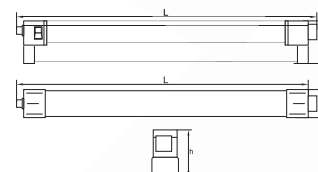

CU TUB

FINES

VELDI

AMINA

G5

SURSĂ
T4/ T5

150 CM

6400

DIMABIL

CRI

Nume	Cod	Model	P _(i)	Flux	Sursă	Carcasă	Dimensiuni L x l x h	Stoc
unitate de măsură			W	lm		material	mm	
Fines	EL0020879	TG-3113.01	1 x 13	650	T5	Al	581 x 35 x 85	✓
Veldi	EL0023942	TG-3113.07106	1 x 6	240	T5	PVC	268 x 22 x 44	✓
Veldi	EL0023943	TG-3113.07108	1 x 8	320	T5	PVC	345 x 22 x 44	✓
Veldi	EL0023944	TG-3113.07113	1 x 13	650	T5	PVC	572 x 22 x 44	✓
Veldi	EL0023945	TG-3113.07121	1 x 21	1155	T5	PVC	900 x 22 x 42	✓
Veldi	EL0023946	TG-3113.07128	1 x 28	1680	T5	PVC	1200 x 22 x 42	✓
Amina	EL0023952	TG-3113.09108	1 x 8	480	T4	PC	390 x 22 x 44	✗
Amina	EL0023954	TG-3113.09116	1 x 16	1040	T4	PC	516 x 22 x 44	✗

Echipare: balast electronic

Montaj: aplicat

Ambalaj: individual

Prevăzut cu tub fluorescent, întrerupător și cablu de alimentare 1.5m

Opțional: pentru EL0023952 și EL0023954, cablu de îmbinare pt. max 150W.