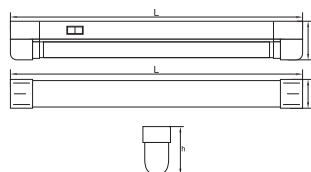

CU TUB

FINES

VELDI

AMINA

G5

SURSĂ
T4/ T5

150 CM

6400

DIMABIL

CRI

Nume	Cod	Model	P _(i)	Flux	Sursă	Carcasă	Dimensiuni L x l x h	Stoc
unitate de măsură			W	lm		material	mm	
Fines	EL0020879	TG-3113.01	1 x 13	650	T5	Al	581 x 35 x 85	✓
Veldi	EL0023942	TG-3113.07106	1 x 6	240	T5	PVC	268 x 22 x 44	✓
Veldi	EL0023943	TG-3113.07108	1 x 8	320	T5	PVC	345 x 22 x 44	✓
Veldi	EL0023944	TG-3113.07113	1 x 13	650	T5	PVC	572 x 22 x 44	✓
Veldi	EL0023945	TG-3113.07121	1 x 21	1155	T5	PVC	900 x 22 x 42	✓
Veldi	EL0023946	TG-3113.07128	1 x 28	1680	T5	PVC	1200 x 22 x 42	✓
Amina	EL0023952	TG-3113.09108	1 x 8	480	T4	PC	390 x 22 x 44	✗
Amina	EL0023954	TG-3113.09116	1 x 16	1040	T4	PC	516 x 22 x 44	✗

Echipare: balast electronic

Montaj: aplicat

Ambalaj: individual

Prevăzut cu tub fluorescent, întrerupător și cablu de alimentare 1.5m

Opțional: pentru EL0023952 și EL0023954, cablu de îmbinare pt. max 150W.

DIMENSIUNI
BAX

BUC./BAX

KG / BAX

Informații logistice:

vezi indexul de la sfârșitul catalogului