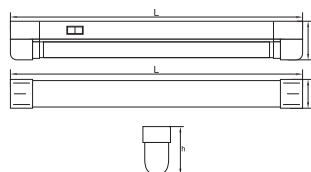

# CU TUB

FINES

VELDI

AMINA

G5

SURSA  
T4/ T5

150 CM

6400

DIMABIL

CRI

Nume	Cod	Model	P <sub>(i)</sub>	Flux	Sursă	Carcasă	Dimensiuni L x l x h	Stoc
unitate de masură			W	lm		material	mm	
Fines	EL0020879	TG-3113.01	1 x 13	650	T5	Al	581 x 35 x 85	✓
Veldi	EL0023942	TG-3113.07106	1 x 6	240	T5	PVC	268 x 22 x 44	✓
Veldi	EL0023943	TG-3113.07108	1 x 8	320	T5	PVC	345 x 22 x 44	✓
Veldi	EL0023944	TG-3113.07113	1 x 13	650	T5	PVC	572 x 22 x 44	✓
Veldi	EL0023945	TG-3113.07121	1 x 21	1155	T5	PVC	900 x 22 x 42	✓
Veldi	EL0023946	TG-3113.07128	1 x 28	1680	T5	PVC	1200 x 22 x 42	✓
Amina	EL0023952	TG-3113.09108	1 x 8	480	T4	PC	390 x 22 x 44	✗
Amina	EL0023954	TG-3113.09116	1 x 16	1040	T4	PC	516 x 22 x 44	✗

**Echipare:** balast electronic

**Montaj:** aplicat

**Ambalaj:** individual

**Prevăzut** cu tub fluorescent, întrerupător și cablu de alimentare 1.5m

**Opțional:** pentru EL0023952 și EL0023954, cablu de îmbinare pt. max 150W.

DIMENSIUNI  
BAX

BUC./BAX

KG / BAX