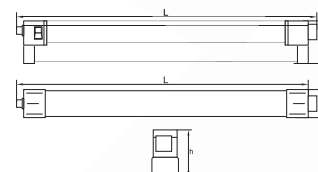

# CU TUB

FINES

VELDI

AMINA

G5

SURSA  
T4/ T5

150 CM

6400

DIMABIL

CRI

Nume	Cod	Model	P <sub>(i)</sub>	Flux	Sursă	Carcasă	Dimensiuni L x l x h	Stoc
unitate de masură			W	lm		material	mm	
Fines	EL0020879	TG-3113.01	1 x 13	650	T5	Al	581 x 35 x 85	✓
Veldi	EL0023942	TG-3113.07106	1 x 6	240	T5	PVC	268 x 22 x 44	✓
Veldi	EL0023943	TG-3113.07108	1 x 8	320	T5	PVC	345 x 22 x 44	✓
Veldi	EL0023944	TG-3113.07113	1 x 13	650	T5	PVC	572 x 22 x 44	✓
Veldi	EL0023945	TG-3113.07121	1 x 21	1155	T5	PVC	900 x 22 x 42	✓
Veldi	EL0023946	TG-3113.07128	1 x 28	1680	T5	PVC	1200 x 22 x 42	✓
Amina	EL0023952	TG-3113.09108	1 x 8	480	T4	PC	390 x 22 x 44	✗
Amina	EL0023954	TG-3113.09116	1 x 16	1040	T4	PC	516 x 22 x 44	✗

**Echipare:** balast electronic

**Montaj:** aplicat

**Ambalaj:** individual

**Prevăzut** cu tub fluorescent, întrerupător și cablu de alimentare 1.5m

**Opțional:** pentru EL0023952 și EL0023954, cablu de îmbinare pt. max 150W.

DIMENSIUNI  
BAX

BUC./BAX

KG / BAX