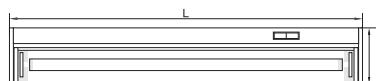

# CU TUB

FINES

VELDI

AMINA

G5

SURSA  
T4/ T5

150 CM

6400

DIMABIL

CRI

Nume	Cod	Model	P <sub>(i)</sub>	Flux	Sursă	Carcasă	Dimensiuni L x l x h	Stoc
unitate de masură			W	lm		material	mm	
Fines	EL0020879	TG-3113.01	1 x 13	650	T5	Al	581 x 35 x 85	✓
Veldi	EL0023942	TG-3113.07106	1 x 6	240	T5	PVC	268 x 22 x 44	✓
Veldi	EL0023943	TG-3113.07108	1 x 8	320	T5	PVC	345 x 22 x 44	✓
Veldi	EL0023944	TG-3113.07113	1 x 13	650	T5	PVC	572 x 22 x 44	✓
Veldi	EL0023945	TG-3113.07121	1 x 21	1155	T5	PVC	900 x 22 x 42	✓
Veldi	EL0023946	TG-3113.07128	1 x 28	1680	T5	PVC	1200 x 22 x 42	✓
Amina	EL0023952	TG-3113.09108	1 x 8	480	T4	PC	390 x 22 x 44	✗
Amina	EL0023954	TG-3113.09116	1 x 16	1040	T4	PC	516 x 22 x 44	✗

**Echipare:** balast electronic

**Montaj:** aplicat

**Ambalaj:** individual

**Prevăzut** cu tub fluorescent, întrerupător și cablu de alimentare 1.5m

**Opțional:** pentru EL0023952 și EL0023954, cablu de îmbinare pt. max 150W.