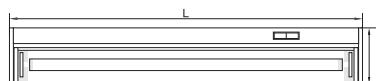

CU TUB

FINES

VELDI

AMINA

G5

SURSA
T4/ T5

150 CM

6400

DIMABIL

CRI

Nume	Cod	Model	P _(i)	Flux	Sursă	Carcasă	Dimensiuni L x l x h	Stoc
unitate de masură			W	lm		material	mm	
Fines	EL0020879	TG-3113.01	1 x 13	650	T5	Al	581 x 35 x 85	✓
Veldi	EL0023942	TG-3113.07106	1 x 6	240	T5	PVC	268 x 22 x 44	✓
Veldi	EL0023943	TG-3113.07108	1 x 8	320	T5	PVC	345 x 22 x 44	✓
Veldi	EL0023944	TG-3113.07113	1 x 13	650	T5	PVC	572 x 22 x 44	✓
Veldi	EL0023945	TG-3113.07121	1 x 21	1155	T5	PVC	900 x 22 x 42	✓
Veldi	EL0023946	TG-3113.07128	1 x 28	1680	T5	PVC	1200 x 22 x 42	✓
Amina	EL0023952	TG-3113.09108	1 x 8	480	T4	PC	390 x 22 x 44	✗
Amina	EL0023954	TG-3113.09116	1 x 16	1040	T4	PC	516 x 22 x 44	✗

Echipare: balast electronic

Montaj: aplicat

Ambalaj: individual

Prevăzut cu tub fluorescent, întrerupător și cablu de alimentare 1.5m

Opțional: pentru EL0023952 și EL0023954, cablu de îmbinare pt. max 150W.