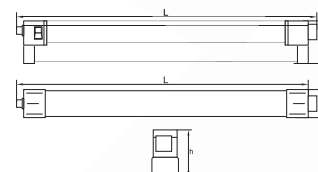

CU TUB

FINES

VELDI

AMINA

G5

SURSA
T4/ T5

150 CM

6400

DIMABIL

CRI

Nume	Cod	Model	P _(i)	Flux	Sursă	Carcasă	Dimensiuni L x l x h	Stoc
unitate de masură			W	lm		material	mm	
Fines	EL0020879	TG-3113.01	1 x 13	650	T5	Al	581 x 35 x 85	✓
Veldi	EL0023942	TG-3113.07106	1 x 6	240	T5	PVC	268 x 22 x 44	✓
Veldi	EL0023943	TG-3113.07108	1 x 8	320	T5	PVC	345 x 22 x 44	✓
Veldi	EL0023944	TG-3113.07113	1 x 13	650	T5	PVC	572 x 22 x 44	✓
Veldi	EL0023945	TG-3113.07121	1 x 21	1155	T5	PVC	900 x 22 x 42	✓
Veldi	EL0023946	TG-3113.07128	1 x 28	1680	T5	PVC	1200 x 22 x 42	✓
Amina	EL0023952	TG-3113.09108	1 x 8	480	T4	PC	390 x 22 x 44	✗
Amina	EL0023954	TG-3113.09116	1 x 16	1040	T4	PC	516 x 22 x 44	✗

Echipare: balast electronic

Montaj: aplicat

Ambalaj: individual

Prevăzut cu tub fluorescent, întrerupător și cablu de alimentare 1.5m

Opțional: pentru EL0023952 și EL0023954, cablu de îmbinare pt. max 150W.