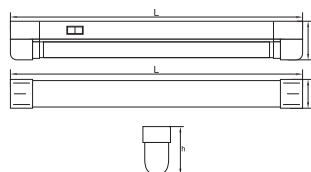

CU TUB

FINES

VELDI

AMINA

G5

SURSA
T4/ T5

150 CM

6400

DIMABIL

CRI

Nume	Cod	Model	P _(i)	Flux	Sursă	Carcasă	Dimensiuni L x l x h	Stoc
unitate de masură			W	lm		material	mm	
Fines	EL0020879	TG-3113.01	1 x 13	650	T5	Al	581 x 35 x 85	✓
Veldi	EL0023942	TG-3113.07106	1 x 6	240	T5	PVC	268 x 22 x 44	✓
Veldi	EL0023943	TG-3113.07108	1 x 8	320	T5	PVC	345 x 22 x 44	✓
Veldi	EL0023944	TG-3113.07113	1 x 13	650	T5	PVC	572 x 22 x 44	✓
Veldi	EL0023945	TG-3113.07121	1 x 21	1155	T5	PVC	900 x 22 x 42	✓
Veldi	EL0023946	TG-3113.07128	1 x 28	1680	T5	PVC	1200 x 22 x 42	✓
Amina	EL0023952	TG-3113.09108	1 x 8	480	T4	PC	390 x 22 x 44	✗
Amina	EL0023954	TG-3113.09116	1 x 16	1040	T4	PC	516 x 22 x 44	✗

Echipare: balast electronic

Montaj: aplicat

Ambalaj: individual

Prevăzut cu tub fluorescent, întrerupător și cablu de alimentare 1.5m

Opțional: pentru EL0023952 și EL0023954, cablu de îmbinare pt. max 150W.

DIMENSIUNI
BAX

BUC./BAX

KG / BAX

Informații logistice:

vezi indexul de la sfârșitul catalogului