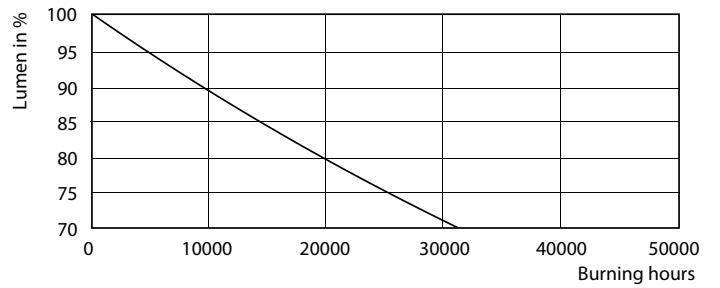

LEDtube 1500mm 20W G13 840 2200lm