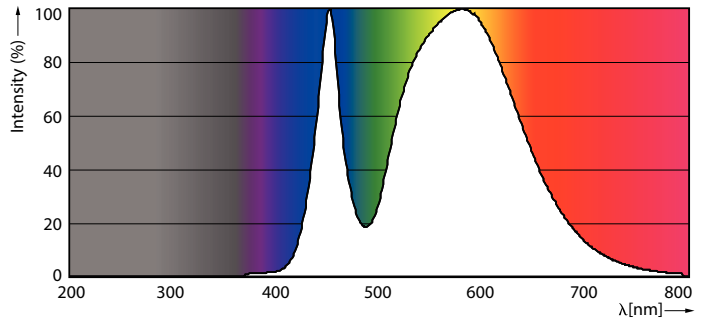

Dimensional drawing

TLED 5ft 220-240V 20-57W 2000lm 4000K

Product	D1	D2	A1	A2	A3
Ecofit LEDtube 1500mm 20W 840 T8	25.7 mm	28 mm	1500 mm	1507.1 mm	1514.2 mm

Photometric data

LEDtube Ecofit 16W G13 840 24D ND