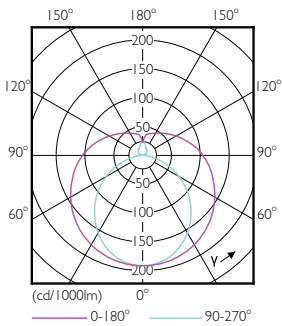

Dimensional drawing

TLED 5ft 220-240V 20-57W 2000lm 4000K

Product	D1	D2	A1	A2	A3
Ecofit LEDtube 1500mm 20W 840 T8	25.7 mm	28 mm	1500 mm	1507.1 mm	1514.2 mm

Photometric data

LEDtube Ecofit 16W G13 840 24D ND