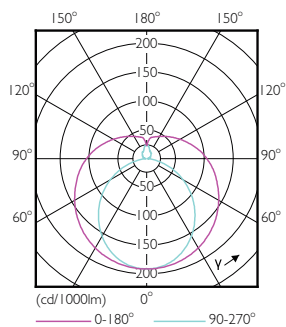

Catalog de date

General Information		Llmf la sfârșitul duratei de viață nominală (nom.)	
Baza elementului de fixare	G13 [Medium Bi-Pin Fluorescent]		
Marcaj RoHS	RoHS mark		
Durată de viață nominală (nom.)	15000 h		
Ciclu comutare pornit/oprit	50000X		
B50L70	15000 h		
Light Technical		Operating and Electrical	
Cod culoare	865 [CCT de 6500 K]	Frecvență de intrare	De la 50 până la 60 Hz
Unghi de distribuție luminoasă (nom.)	240 °	Putere consumată (W) (Nom)	8 W
Flux luminos (nom.)	800 lm	Curent lampă (nom.)	70 mA
Flux luminos (nominal) (nom.)	800 lm	Timp de pornire (nom.)	0,5 s
Unghi de distribuție luminoasă nominal	240 °	Timp de încălzire până la lumină 60% (nom.)	0.5 s
Temperatură de culoare corelată (nom.)	6500 K	Factor de putere (nom.)	0.5
Consistență culori	<6	Tensiune (nom.)	220-240 V
Indice de redare a culorii (nom.)	80	Temperature	
		T-Ambiantă (max.)	45 °C
		T-Ambiantă (min.)	-20 °C
		T-Magazie (max.)	65 °C
		T-Magazie (min.)	-40 °C

Turburi LED Ecofit T8 cu alimentare de la re ea

Cutie T maximum (nom.)	60 °C
Controls and Dimming	
Cu reglarea intensității luminoase	Nu
Mechanical and Housing	
Lungime produs	600 mm
Approval and Application	
Produs eficient energetic	Yes
Mărci de omologare	Marcaj CE Conformitate RoHS KEMA Keur certificate
Consum de energie kWh/1000 h	8 kWh

Product Data

Cod complet produs	871869959528900
Nume comandă produs	Ecofit LEDtube 600mm 8W 865 T8
EAN/UPC - Produs	8718699595289
Cod de comandă	59528900
Numărător - Cantitate per pachet	1
Numărător - Pachete per cutie exterioră	10
Material nr. (12NC)	929001276302
Greutate netă (bucată)	0,120 kg

Cote

TLED Ecofit EU 600mm 8W 800lm 6500K

Product	D1	D2	A1	A2	A3
Ecofit LEDtube 600mm 8W 865 T8	25,7 mm	28 mm	588,5 mm	595,5 mm	602,5 mm

Date fotometrice

LEDtube Ecofit 16W G13 840 24D ND

LEDtube Ecofit 8W G13 865 24D ND