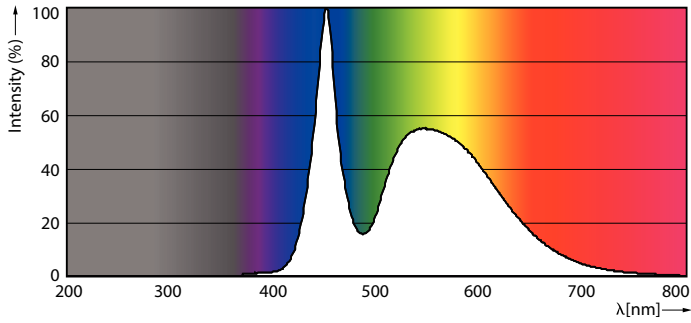

Turburi LED Ecofit T8 cu alimentare de la re ea

Date fotometrice

LEDtube Ecofit 16W G13 865 24D ND