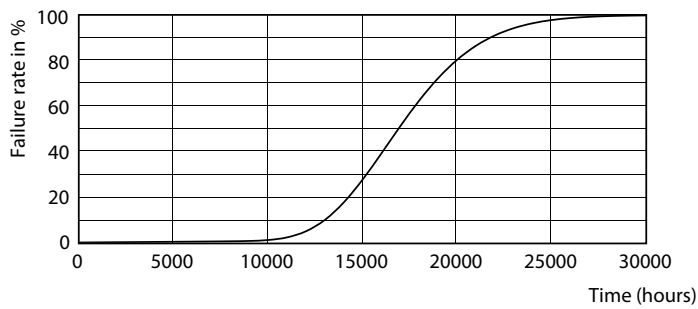

LEDtube Ecofit 16W G13 840 24D ND