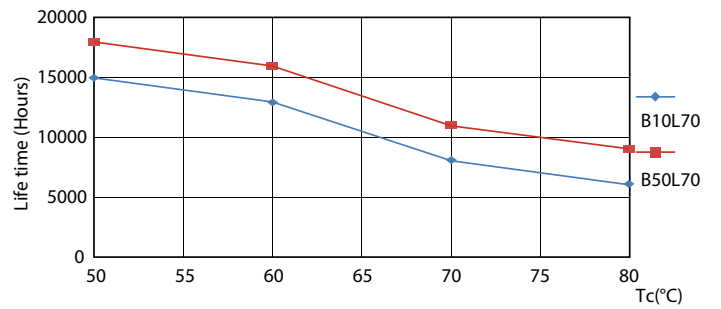

LEDtube Ecofit 16W G13 840 24D ND

LEDtube Ecofit 16W G13 840 24D ND