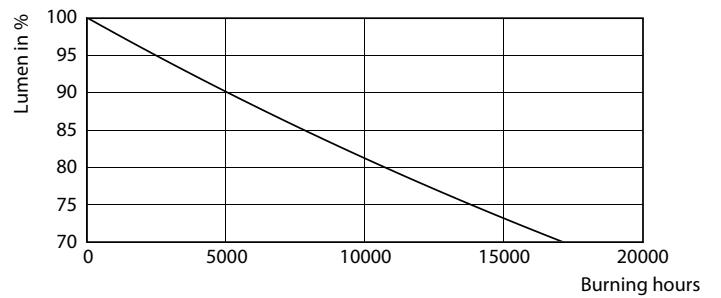

Turburi LED Ecofit T8 cu alimentare de la re ea

Date fotometrice

Durață de viață