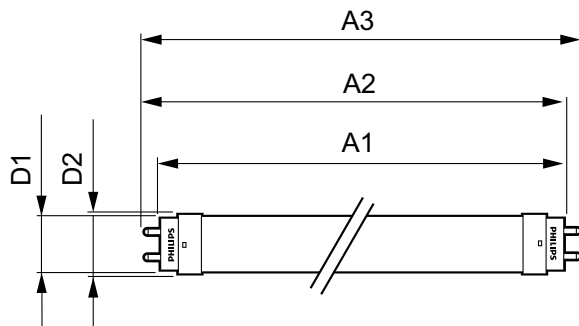

Catalog de date

General Information		Llmf la sfârșitul duratei de viață nominală (nom.)	
Baza elementului de fixare	G13 [Medium Bi-Pin Fluorescent]		
Marcaj RoHS	RoHS mark		
Durată de viață nominală (nom.)	15000 h		
Ciclu comutare pornit/oprit	50000X		
B50L70	15000 h		
Light Technical		Operating and Electrical	
Cod culoare	865 [CCT de 6500 K]	Frecvență de intrare	De la 50 până la 60 Hz
Unghi de distribuție luminoasă (nom.)	240 °	Putere consumată (W) (Nom)	8 W
Flux luminos (nom.)	800 lm	Curent lampă (nom.)	70 mA
Flux luminos (nominal) (nom.)	800 lm	Timp de pornire (nom.)	0,5 s
Unghi de distribuție luminoasă nominal	240 °	Timp de încălzire până la lumină 60% (nom.)	0.5 s
Temperatură de culoare corelată (nom.)	6500 K	Factor de putere (nom.)	0.5
Consistență culori	<6	Tensiune (nom.)	220-240 V
Indice de redare a culorii (nom.)	80	Temperature	
		T-Ambiantă (max.)	45 °C
		T-Ambiantă (min.)	-20 °C
		T-Magazie (max.)	65 °C
		T-Magazie (min.)	-40 °C

Turburi LED Ecofit T8 cu alimentare de la re ea

Cutie T maximum (nom.)	60 °C
Controls and Dimming	
Cu reglarea intensității luminoase	Nu
Mechanical and Housing	
Lungime produs	600 mm
Approval and Application	
Produs eficient energetic	Yes
Mărci de omologare	Marcaj CE Conformitate RoHS KEMA Keur certificate
Consum de energie kWh/1000 h	8 kWh

Product Data

Cod complet produs	871869959528900
Nume comandă produs	Ecofit LEDtube 600mm 8W 865 T8
EAN/UPC - Produs	8718699595289
Cod de comandă	59528900
Numărător - Cantitate per pachet	1
Numărător - Pachete per cutie exterioră	10
Material nr. (12NC)	929001276302
Greutate netă (bucată)	0,120 kg

Cote

TLED Ecofit EU 600mm 8W 800lm 6500K

Product	D1	D2	A1	A2	A3
Ecofit LEDtube 600mm 8W 865 T8	25,7 mm	28 mm	588,5 mm	595,5 mm	602,5 mm

Date fotometrice

LEDtube Ecofit 16W G13 840 24D ND

LEDtube Ecofit 8W G13 865 24D ND