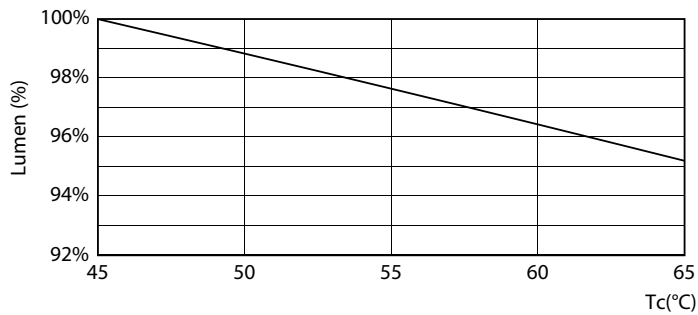

Durață de viață

LEDtube Ecofit 16W G13 840 24D ND