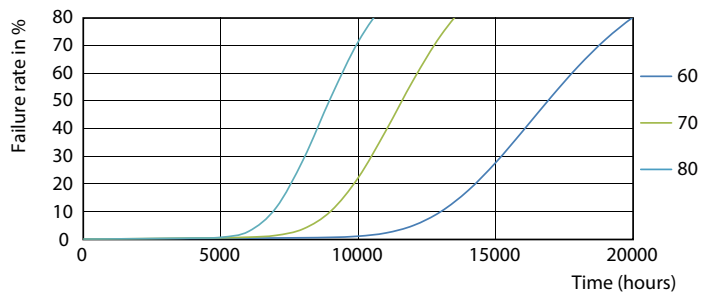

Turburi LED Ecofit T8 cu alimentare de la re ea

Durată de viață

LEDtube Ecofit 16W G13 840 24D ND