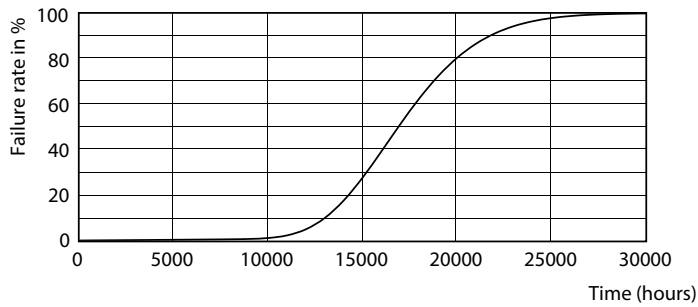

LEDtube Ecofit 20W G13 865 24D ND

Ecofit LED tubes T8 Mains

Photometric data

LEDtube Ecofit 16W G13 865 24D ND

Lifetime

LEDtube Ecofit 16W G13 840 24D ND

LEDtube Ecofit 16W G13 840 24D ND

LEDtube Ecofit 16W G13 840 24D ND