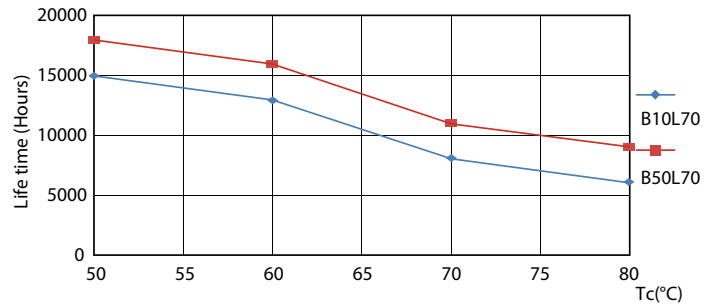

LEDtube Ecofit 20W G13 865 24D ND

Ecofit LED tubes T8 Mains

Photometric data

LEDtube Ecofit 16W G13 865 24D ND

Lifetime

LEDtube Ecofit 16W G13 840 24D ND

LEDtube Ecofit 16W G13 840 24D ND

LEDtube Ecofit 16W G13 840 24D ND