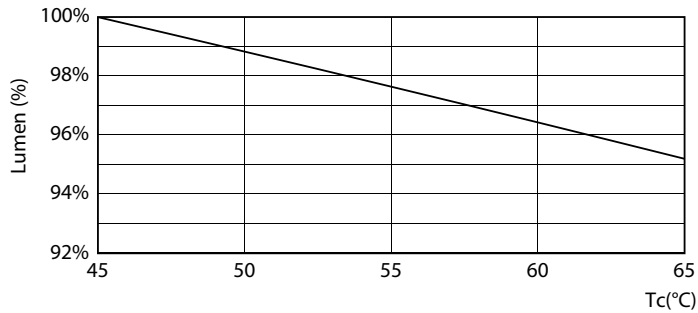

LEDtube Ecofit 20W G13 865 24D ND

Ecofit LED tubes T8 Mains

Photometric data

LEDtube Ecofit 16W G13 865 24D ND

Lifetime

LEDtube Ecofit 16W G13 840 24D ND

LEDtube Ecofit 16W G13 840 24D ND

LEDtube Ecofit 16W G13 840 24D ND