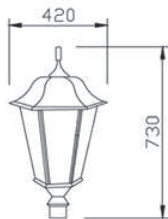

CORP STRADAL

CLEPSYDRA

FANCY

E27

Nume	Cod	Model	P ₍₀₎	Dimensiuni L x l x Ø	Stocabil
	unitate de măsură		W	mm	
Clepsydra	EL0026421	TG-5203.01	70-150	530 x 560 x 76	✓
Fancy	EL0027353	TG-5203.02	70-150	420 x 730 x 76	✓
Stâlp	EL0019099	TG-5101.0373		2800 x 140 x 76	✓

Corp: aluminiu

Sursă: neechipat

Variante sursă: economic compact

Ambalaj: individual

DIMENSIUNI
BAX

BUC./BAX

KG / BAX

Informații logistice: