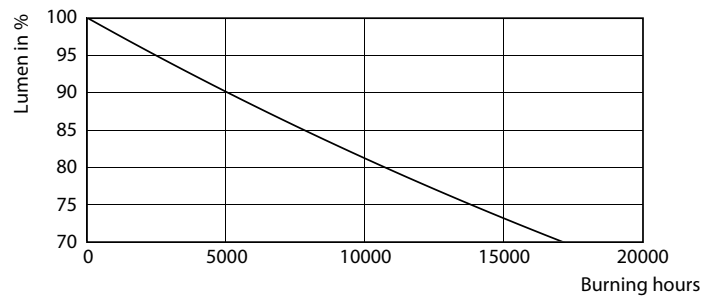

Ecofit LED tubes T8 Mains

Photometric data

LEDtube Ecofit 16W G13 840 24D ND

Lifetime

LEDtube Ecofit 16W G13 840 24D ND

LEDtube Ecofit 16W G13 840 24D ND

LEDtube Ecofit 16W G13 840 24D ND

LEDtube Ecofit 16W G13 840 24D ND