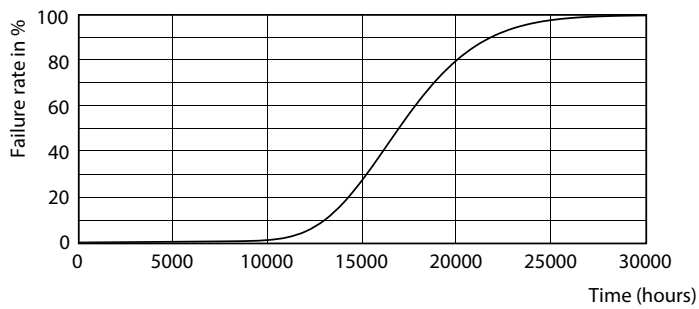

Ecofit LED tubes T8 Mains

Photometric data

LEDtube Ecofit 16W G13 840 24D ND

Lifetime

LEDtube Ecofit 16W G13 840 24D ND

LEDtube Ecofit 16W G13 840 24D ND

LEDtube Ecofit 16W G13 840 24D ND

LEDtube Ecofit 16W G13 840 24D ND