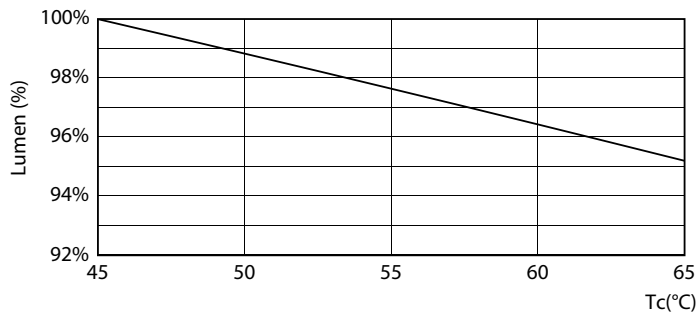

Lifetime

LEDtube Ecofit 16W G13 840 24D ND