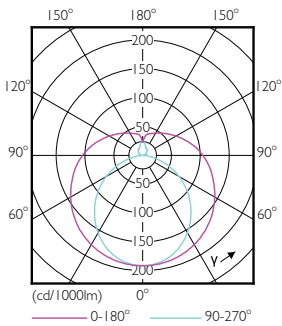

Photometric data

LEDtube Ecofit 16W G13 840 24D ND