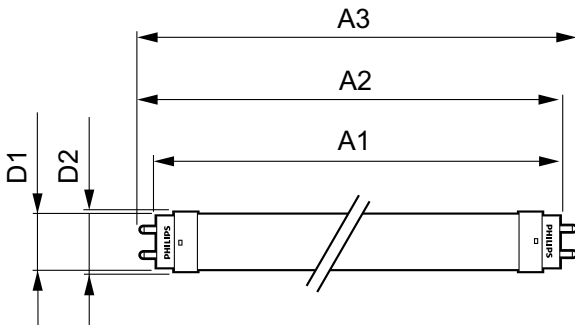

## Product Data

Full product code	871869959526500
Order product name	Ecofit LEDtube 600mm 8W 840 T8

EAN/UPC - Product	8718699595265
Order code	929001276202
Numerator - Quantity Per Pack	1
Numerator - Packs per outer box	10
Material Nr. (12NC)	929001276202
Net Weight (Piece)	0.120 kg

## Dimensional drawing

TLED Ecofit EU 600mm 8W 800lm 4000K

Product	D1	D2	A1	A2	A3
Ecofit LEDtube 600mm 8W 840 T8	25.7 mm	28 mm	588.5 mm	595.5 mm	602.5 mm