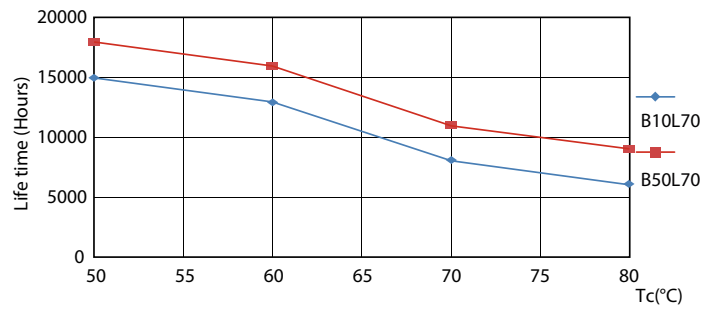

## Lifetime

LEDtube Ecofit 16W G13 840 24D ND

LEDtube Ecofit 16W G13 840 24D ND

LEDtube Ecofit 16W G13 840 24D ND

LEDtube Ecofit 16W G13 840 24D ND