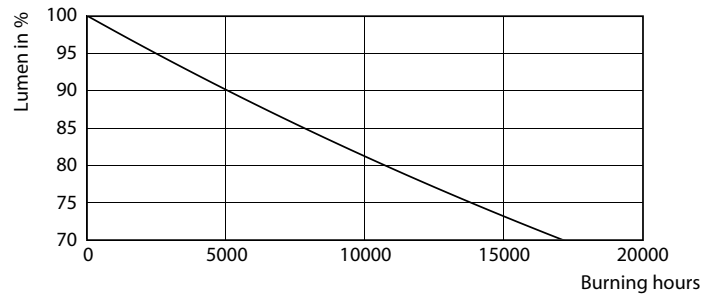

Ecofit LED tubes T8 Mains

Photometric data

LEDtube Ecofit 16W G13 865 24D ND

Lifetime

LEDtube Ecofit 16W G13 840 24D ND

LEDtube Ecofit 16W G13 840 24D ND

LEDtube Ecofit 16W G13 840 24D ND

LEDtube Ecofit 16W G13 840 24D ND