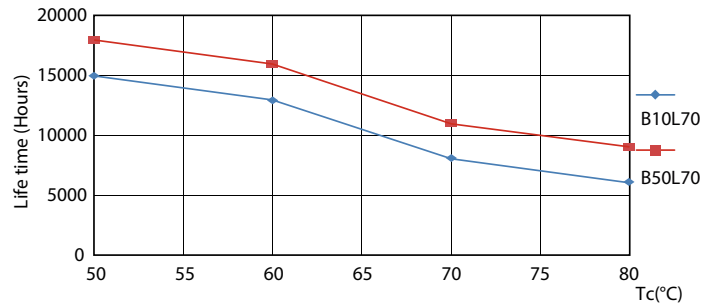

Ecofit LED tubes T8 Mains

Photometric data

LEDtube Ecofit 16W G13 865 24D ND

Lifetime

LEDtube Ecofit 16W G13 840 24D ND

LEDtube Ecofit 16W G13 840 24D ND

LEDtube Ecofit 16W G13 840 24D ND

LEDtube Ecofit 16W G13 840 24D ND