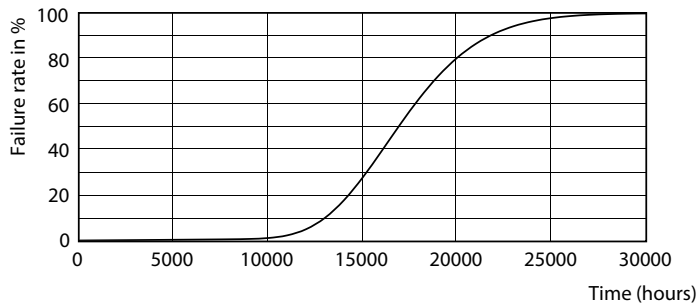

Ecofit LED tubes T8 Mains

Photometric data

LEDtube Ecofit 16W G13 865 24D ND

Lifetime

LEDtube Ecofit 16W G13 840 24D ND

LEDtube Ecofit 16W G13 840 24D ND

LEDtube Ecofit 16W G13 840 24D ND

LEDtube Ecofit 16W G13 840 24D ND