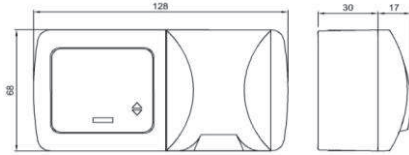

EVA IŞIKLI VEAVIEN - TOPRAKLI PRİZ KOMBİNE

EVA ILLIMINATED TWO WAY SWITCH & SOCKET OUTLET EARTHED

TR

- * Anahtar 10 AX, 250 V~
- * Bir kutuplu, iki yollu.
- * Vida bağlantılı montaj.
- * Işıklı
- * IP 54
- * Led akımı 0,6-1mA
- * Sıva üstü montaja uygun.
- * Priz 16 AX, 250 V~
- * İki kutuplu.
- * Topraklama kontaklı.

EN

- * Switch, Rated voltage: 250 V~
- * Switch, Rated current: 10 AX
- * Installation with screw connection
- * Illuminated.
- * IP 54
- * Led Rated Current: 0,6-1mA.
- * For Surface-mounted installation.
- * Socket Outlet, Rated voltage: 250 V~
- * Socket Outlet, Rated current: 16 AX
- * With two poles
- * With Earthed.

ÖLÇÜLER / DIMENSIONS

RENK SEÇENEKLERİ / COLOR OPTIONS

XXX-011500-930	GRİ	GREY
XXX ⇨ 554	EVA	

BAĞLANTI ŞEMASI / WIRING DIAGRAM

DEVRE ŞEMASI / CIRCUIT DIAGRAM