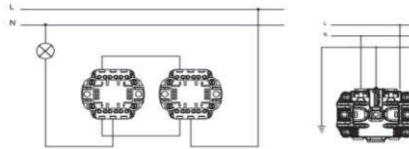

EVA IŞIKLI VEAVIEN - TOPRAKLI PRİZ KOMBİNE

EVA ILLIMINATED TWO WAY SWITCH & SOCKET OUTLET EARTHED

TR

- * Anahtar 10 AX, 250 V~
- * Bir kutuplu, iki yollu.
- * Vida bağlantılı montaj.
- * Işıklı
- * IP 54
- * Led akımı 0,6-1mA
- * Sıva üstü montaja uygun.
- * Priz 16 AX, 250 V~
- * İki kutuplu.
- * Topraklama kontaklı.

EN

- * Switch, Rated voltage: 250 V~
- * Switch, Rated current: 10 AX
- * Installation with screw connection
- * Illuminated.
- * IP 54
- * Led Rated Current: 0,6-1mA.
- * For Surface-mounted installation.
- * Socket Outlet, Rated voltage: 250 V~
- * Socket Outlet, Rated current: 16 AX
- * With two poles
- * With Earthed.

ÖLÇÜLER / DIMENSIONS

RENK SEÇENEKLERİ / COLOR OPTIONS

XXX-011500-930	GRİ	GREY
XXX ⇨ 554	EVA	

BAĞLANTI ŞEMASI / WIRING DIAGRAM

DEVRE ŞEMASI / CIRCUIT DIAGRAM