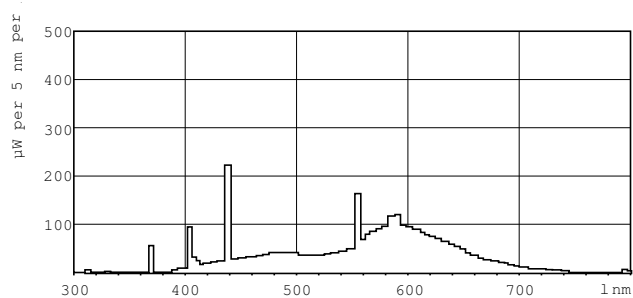

### Catalog de date

General Information		Tensiune (nom.)	
Baza elementului de fixare	FA6 [ FA6]	103 V	
Viață până la defectare 10% (nom.)	21000 h	Controls and Dimming	
Viață până la defectare 50% (nom.)	26000 h	Cu reglarea intensității luminoase	Da
Light Technical		Approval and Application	
Cod culoare	33-640	Etichetă de eficiență energetică (EEL)	B
Flux luminos (nom.)	2300 lm	Conținut de mercur (Hg) (nom.)	12.0 mg
Denumirea culorii	Alb rece (CW)	Consum de energie kWh/1000 h	47 kWh
Întreținere la flux luminos 10.000 h (nom.)	0 %	Product Data	
Întreținere la flux luminos 2.000 h (nom.)	88 %	Cod complet produs	871150026137340
Întreținere la flux luminos 5.000 h (nom.)	83 %	Nume comandă produs	TL-X XL 40W/33-640 SLV/25
Temperatură de culoare corelată (nom.)	4100 K	EAN/UPC - Produs	8711500261373
Randament luminos (nominal) (nom.)	58 lm/W	Cod de comandă	26137340
Indice de redare a culorii (nom.)	63	Numărător - Cantitate per pachet	1
Operating and Electrical		Numărător - Pachete per cutie exterioră	25
Putere consumată (W) (Nom)	39.0 W	Material nr. (12NC)	928037903332
Curent lampă (nom.)	0.430 A	Greutate netă (bucată)	233.000 g
		ILCOS Code	FD-40/41/2B-LC/N-Fa6

### Cote

Product	D (max)	A (max)	B (max)	B (min)	C (max)
TL-X XL 40W/33-640	40.5 mm	1183.5 mm	1202 mm	1198.5 mm	1220.5 mm
SLV/25					

TL-X XL 40W/33-640

### Date fotometrice

Culoare lumina /33-640

Culoare lumina /33-640