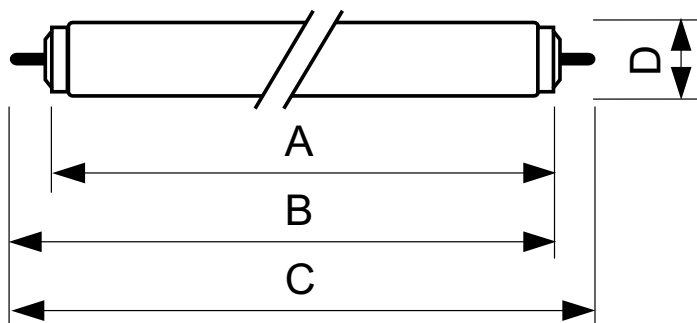

## TL-X XL 40W/33-640 SLV/25

Lampa TL-X XL (diametru tub 38 mm) are o durată de viață extinsă și este dotată cu o bandă de aprindere interioară pentru funcționare electromagnetică fără starter sau la frecvență înaltă fără preîncălzire. În combinație cu o armatură specială, toate efectele de scânteiere posibile în timpul aprinderii sunt eliminate. Această lampă este folosită în corpuri de iluminat rezistente la foc și cu siguranță sporită, în aplicații pentru interior și exterior, de exemplu, în industria (petro)chimică, în larg, în exploatarea miniere și în orice locație în care se pot găsi urme de gaze explozive.

### Catalog de date

General Information		Tensiune (nom.)	
Baza elementului de fixare	FA6 [ FA6]	103 V	
Viață până la defectare 10% (nom.)	21000 h	Controls and Dimming	
Viață până la defectare 50% (nom.)	26000 h	Cu reglarea intensității luminoase	Da
Light Technical		Approval and Application	
Cod culoare	33-640	Etichetă de eficiență energetică (EEL)	B
Flux luminos (nom.)	2300 lm	Conținut de mercur (Hg) (nom.)	12.0 mg
Denumirea culorii	Alb rece (CW)	Consum de energie kWh/1000 h	47 kWh
Întreținere la flux luminos 10.000 h (nom.)	0 %	Product Data	
Întreținere la flux luminos 2.000 h (nom.)	88 %	Cod complet produs	871150026137340
Întreținere la flux luminos 5.000 h (nom.)	83 %	Nume comandă produs	TL-X XL 40W/33-640 SLV/25
Temperatură de culoare corelată (nom.)	4100 K	EAN/UPC - Produs	8711500261373
Randament luminos (nominal) (nom.)	58 lm/W	Cod de comandă	26137340
Indice de redare a culorii (nom.)	63	Numărător - Cantitate per pachet	1
Operating and Electrical		Numărător - Pachete per cutie exterioră	25
Putere consumată (W) (Nom)	39.0 W	Material nr. (12NC)	928037903332
Curent lampă (nom.)	0.430 A	Greutate netă (bucată)	233.000 g
		ILCOS Code	FD-40/41/2B-LC/N-Fa6

### Cote

Product	D (max)	A (max)	B (max)	B (min)	C (max)
TL-X XL 40W/33-640	40.5 mm	1183.5 mm	1202 mm	1198.5 mm	1220.5 mm
SLV/25					

TL-X XL 40W/33-640