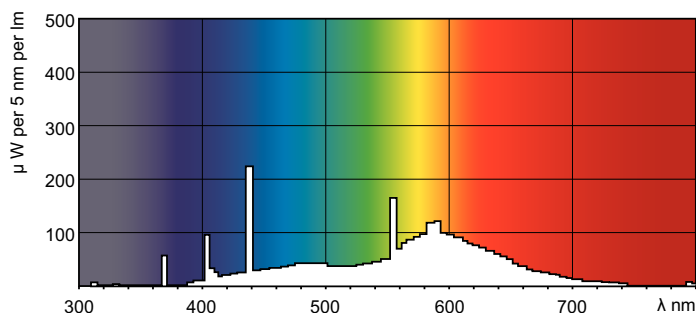

### Catalog de date

General Information		Tensiune (nom.)	
Baza elementului de fixare	FA6 [ FA6]	103 V	
Viață până la defectare 10% (nom.)	21000 h	Controls and Dimming	
Viață până la defectare 50% (nom.)	26000 h	Cu reglarea intensității luminoase	Da
Light Technical		Approval and Application	
Cod culoare	33-640	Etichetă de eficiență energetică (EEL)	B
Flux luminos (nom.)	2300 lm	Conținut de mercur (Hg) (nom.)	12.0 mg
Denumirea culorii	Alb rece (CW)	Consum de energie kWh/1000 h	47 kWh
Întreținere la flux luminos 10.000 h (nom.)	0 %	Product Data	
Întreținere la flux luminos 2.000 h (nom.)	88 %	Cod complet produs	871150026137340
Întreținere la flux luminos 5.000 h (nom.)	83 %	Nume comandă produs	TL-X XL 40W/33-640 SLV/25
Temperatură de culoare corelată (nom.)	4100 K	EAN/UPC - Produs	8711500261373
Randament luminos (nominal) (nom.)	58 lm/W	Cod de comandă	26137340
Indice de redare a culorii (nom.)	63	Numărător - Cantitate per pachet	1
Operating and Electrical		Numărător - Pachete per cutie exterioră	25
Putere consumată (W) (Nom)	39.0 W	Material nr. (12NC)	928037903332
Curent lampă (nom.)	0.430 A	Greutate netă (bucată)	233.000 g
		ILCOS Code	FD-40/41/2B-LC/N-Fa6

### Cote

Product	D (max)	A (max)	B (max)	B (min)	C (max)
TL-X XL 40W/33-640	40.5 mm	1183.5 mm	1202 mm	1198.5 mm	1220.5 mm
SLV/25					

TL-X XL 40W/33-640

### Date fotometrice

Culoare lumina /33-640

Culoare lumina /33-640