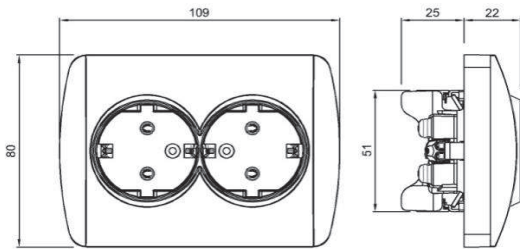

DEVRE ŞEMASI / CIRCUIT DIAGRAM

ZİRVE 2'Lİ SIVA ALTI TOPRAKLI PRİZ ZİRVE DOUBLE SOCKET OUTLET WITH EARTHED

TR

- * 16 A, 250 V~
- * İki kutuplu.
- * Topraklama kontaklı.
- * Vida bağlantılı montaj.
- * Siva altı montaja uygun.

EN

- * Rated voltage: 250 V~
- * Rated current: 16 AX
- * With Earthed.
- * Installion with screw connection
- * For flush-mounted installation.

ÖLÇÜLER / DIMENSIONS

BAĞLANTI ŞEMASI / WIRING DIAGRAM

RENK SEÇENEKLERİ / COLOR OPTIONS