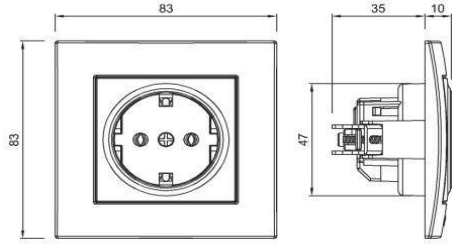

NEO TOPRAKLI PRİZ

NEO SOCKET OUTLET EARTHED

TR

- * 16 A, 250 V~
- * İki kutuplu.
- * Topraklama kontaklı.
- * Vida bağlantılı montaj.
- * Sıva altı montaja uygun.

EN

- * Rated voltage: 250 V~
- * Rated current: 16 AX
- * With Earthed.
- * Installation with screw connection
- * For flush-mounted installation.

ÖLÇÜLER/ DIMENSIONS

RENK SEÇENEKLERİ / COLOR OPTIONS

513-000200-217 BEYAZ WHITE

BAĞLANTI ŞEMASI/ WIRING DIAGRAM

DEVRE ŞEMASI/ CIRCUIT DIAGRAM