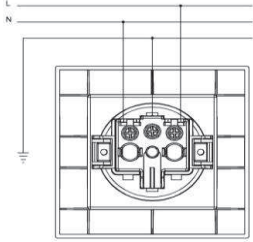

NEO TOPRAKLI PRİZ

NEO SOCKET OUTLET EARTHED

TR

- * 16 A, 250 V~
- * İki kutuplu.
- * Topraklama kontaklı.
- * Vida bağlantılı montaj.
- * Sıva altı montaja uygun.

EN

- * Rated voltage: 250 V~
- * Rated current: 16 AX
- * With Earthed.
- * Installation with screw connection
- * For flush-mounted installation.

ÖLÇÜLER/ DIMENSIONS

RENK SEÇENEKLERİ / COLOR OPTIONS

513-000200-217 BEYAZ WHITE

BAĞLANTI ŞEMASI/ WIRING DIAGRAM

DEVRE ŞEMASI/ CIRCUIT DIAGRAM