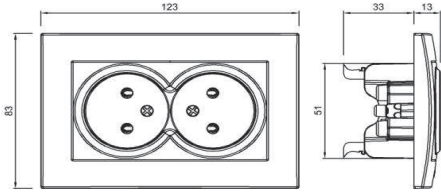

NEO 2'Lİ SIVA ALTI NORMAL PRİZ

NEO DOUBLE SOCKET OUTLET - WITHOUT EARTHED

TR

- * 16 A, 250 V ~
- * İki kutuplu.
- * Vida bağlantılı montaj.
- * Sıva altı montaja uygun.

EN

- * Rated voltage: 250 V~
- * Rated current: 16 AX
- * Without Earthed.
- * Installion with screw connection
- * For flush-mounted installation.

ÖLÇÜLER/ DIMENSIONS

RENK SEÇENEKLERİ / COLOR OPTIONS

513-000200-908

BEYAZ

WHITE

BAĞLANTI ŞEMASI/ WIRING DIAGRAM

DEVRE ŞEMASI/ CIRCUIT DIAGRAM