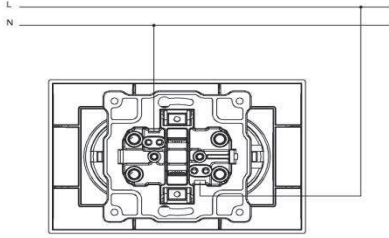

NEO 2'Lİ SIVA ALTI NORMAL PRİZ

NEO DOUBLE SOCKET OUTLET - WITHOUT EARTHED

TR

- * 16 A, 250 V ~
- * İki kutuplu.
- * Vida bağlantılı montaj.
- * Sıva altı montaja uygun.

EN

- * Rated voltage: 250 V~
- * Rated current: 16 AX
- * Without Earthed.
- * Installion with screw connection
- * For flush-mounted installation.

ÖLÇÜLER/ DIMENSIONS

RENK SEÇENEKLERİ / COLOR OPTIONS

513-000200-908

BEYAZ

WHITE

BAĞLANTI ŞEMASI/ WIRING DIAGRAM

DEVRE ŞEMASI/ CIRCUIT DIAGRAM