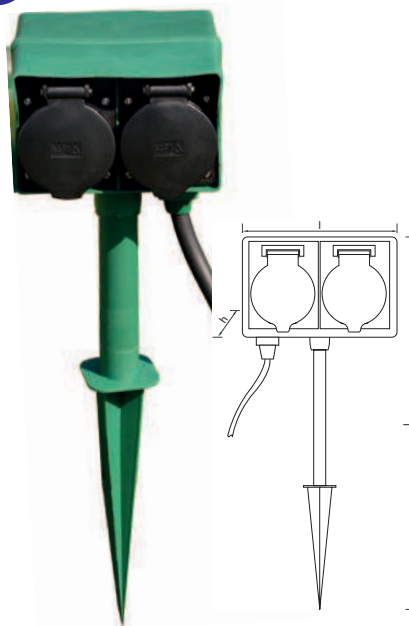

PRIZE & ADAPTOARE

APARATAJ ȘI CONECTICĂ

Cod	Model	P _(i) max de încărcare	Dimensiuni L x l x h	Stocabil
unitate de măsură		W	mm	
EL0028788	TG-7104.04	16A, max. 3680W	95 x 60 x 35	✓
EL0028212*	TG-7104.244	16A, max. 3680W	355 x 110 x 108	✓

*Cablul: 3x1.5mm, 1.5m

Informații logistice:
vezi indexul de la sfârșitul catalogului