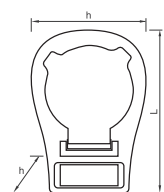

PRIZE & ADAPTOARE

APARATAJ ȘI CONECTICĂ

Cod	Model	P _(i) max de încărcare	Dimensiuni L x l x h	Stocabil
unitate de măsură		W	mm	
EL0028788	TG-7104.04	16A, max. 3680W	95 x 60 x 35	✓
EL0028212*	TG-7104.244	16A, max. 3680W	355 x 110 x 108	✓

*Cablul: 3x1.5mm, 1.5m

Informații logistice:
vezi indexul de la sfârșitul catalogului