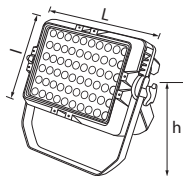

LED

NEW DAMAS 60

NEW DAMAS 75

NEW DAMAS 150

Nume	Cod	Model	P(i)	Flux	Temp. de culoare	Dimensiuni L x l x h	Stocabil
unitate de masură			W	lm	°K	mm	
New Damas 60	EL0030497	TG-4203.3360	60 x 1	5400	RGB	350 x 220 x 270	✓
New Damas 75	EL0030498	TG-4203.3175	75 x 1	6750	6400	600 x 230 x 165	✓
New Damas 150	EL0030499	TG-4203.31150	3 x 50	13500	6400	446 x 310 x 260	✓

**Carcasă:** aluminiu

**Dispensör:** sticlă securizată

**Tip LED:** PowerLED

**Ambalaj:** individual

DIMENSIUNI  
BAX

BUC./BAX

KG / BAX

**Informații logistice:**