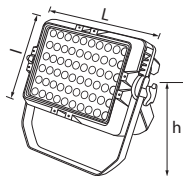

LED

NEW DAMAS 60

NEW DAMAS 75

NEW DAMAS 150

Nume	Cod	Model	P(i)	Flux	Temp. de culoare	Dimensiuni L x l x h	Stocabil
unitate de masură			W	lm	°K	mm	
New Damas 60	EL0030497	TG-4203.3360	60 x 1	5400	RGB	350 x 220 x 270	✓
New Damas 75	EL0030498	TG-4203.3175	75 x 1	6750	6400	600 x 230 x 165	✓
New Damas 150	EL0030499	TG-4203.31150	3 x 50	13500	6400	446 x 310 x 260	✓

Carcasă: aluminiu

Dispensör: sticlă securizată

Tip LED: PowerLED

Ambalaj: individual

DIMENSIUNI BAX

BUC./BAX

KG / BAX

Informații logistice: