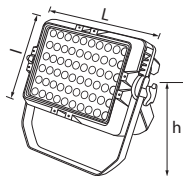

LED

NEW DAMAS 60