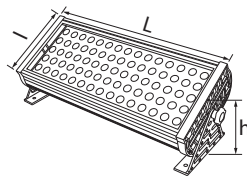

NEW DAMAS 75