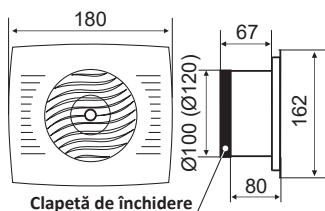

VENTILATOR

Clapetă de închidere

WAVE

Clapetă de închidere

OK

Q-VENT

Cod	Model	P _(ti)	Debit maxim	Rotații/min	Diametru (Ø)	Echipeare	IP	Stocabil
unitate de măsură		W	m ³ /h		mm			
EL0023894	WAVE 100C	11	95	2500	100	clapetă antiretur	x4	✓
EL0023895	WAVE 120C	11	95	2500	120	clapetă antiretur	x4	✓
EL0023896	OK 04 100C	11	100	2500	100	clapetă antiretur	x4	✓
EL0025345	OK 04 120C	11	100	2500	120	clapetă antiretur	x4	✓
EL0025343	OK 04 100T	11	100	2500	100	timer	x4	✓
EL0025346	OK 04 100 LRT	11	100	2500	100	fotosenzor	x4	✓
EL0025347	OK 04 100 T-HCS	11	100	2500	100	timer și senzor umiditate	x4	✓
EL0017168	Q100	14	110	2300	100			✓
EL0017169	Q125	17	205	2400	125			✓
EL0017170	Q150	21	280	2400	150			✓

DIMENSIUNI
BAX

BUC./BAX

KG / BAX

Informații logistice:

vezi indexul de la sfârșitul catalogului