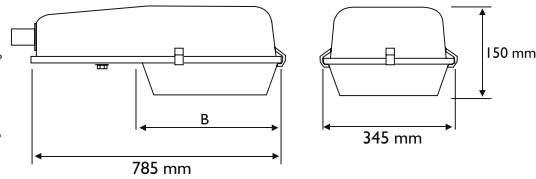

### S3 250 W Classic Model Polyester Luminaries

Group Code	Product Code	Carton Dim. (mm)	Glass Dim. (mm)	(kg)	Glass W. (kg)	Packing (pcs)	Glass (pcs)	Type	Price (USD)
1.3	414.250	710x370x160	380x445x340	7.50	7.50	1	10	250 W H. P. Mercury Luminary A. Glass	24,58
1.3	414.251	710x370x160	380x445x340	8.10	7.50	1	10	250 W Sodium / Metal Luminary A. Glass	28,77
1.3	414.150	710x370x160	380x445x340	7.20	7.50	1	10	150 W Sod. - Met. Luminary A. Glass	27,42
1.3	414.252	710x370x160	380x445x340	5.30	7.50	1	10	250 W Lum. with E40 Lampholder A. Glass	17,74

### S3 400 W Classic Model Polyester Luminaries

Group Code	Product Code	Carton Dim. (mm)	Glass Dim. (mm)	Cart.Wgt. (kg)	Glass W. (kg)	Packing (pcs)	Glass (pcs)	Type	Price (USD)
1.4	414.400	800x370x160	460x440x330	8,50	9.0	1	10	400 W H P Mercury Lum. Acrylic Glass	39,97
1.4	414.401	800x370x160	460x440x330	9,00	9.0	1	10	400 W Metal Lum. Acrylic Glass	33,94
1.4	414.402	800x370x160	460x440x330	9,50	9.0	1	10	400 W Sodium Lum. Acrylic Glass	44,97
1.4	414.403	800x370x160	460x440x330	6,00	9.0	1	10	400 W Lum. with E40 Lampholder A. Glass	21,94

### S3 Luminary Console Pipe

Group Code	Product Code	Carton Dim. (mm)	Cart.Wgt. (kg)	Packing (pcs)	Type	Price (USD)
1.5	416.010	490x340x245	16.00	25	Console Pipe	1,48
1.5	416.011	230x150x70	4.00	100	Pipe Wristlet	0,10