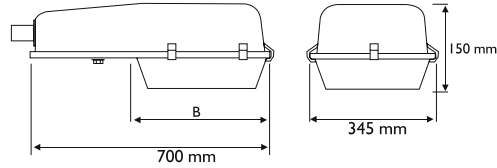

### S3 250 W Classic Model Polyester Luminaries

Group Code	Product Code	Carton Dim. (mm)	Glass Dim. (mm)	(kg)	Glass W. (kg)	Packing (pcs)	Glass (pcs)	Type	Price (USD)
1.3	414.250	710x370x160	380x445x340	7.50	7.50	1	10	250 W H. P. Mercury Luminary A. Glass	24,58
1.3	414.251	710x370x160	380x445x340	8.10	7.50	1	10	250 W Sodium / Metal Luminary A. Glass	28,77
1.3	414.150	710x370x160	380x445x340	7.20	7.50	1	10	150 W Sod. - Met. Luminary A. Glass	27,42
1.3	414.252	710x370x160	380x445x340	5.30	7.50	1	10	250 W Lum. with E40 Lampholder A. Glass	17,74

### S3 400 W Classic Model Polyester Luminaries

Group Code	Product Code	Carton Dim. (mm)	Glass Dim. (mm)	Cart.Wgt. (kg)	Glass W. (kg)	Packing (pcs)	Glass (pcs)	Type	Price (USD)
1.4	414.400	800x370x160	460x440x330	8,50	9.0	1	10	400 W H P Mercury Lum. Acrylic Glass	39,97
1.4	414.401	800x370x160	460x440x330	9,00	9.0	1	10	400 W Metal Lum. Acrylic Glass	33,94
1.4	414.402	800x370x160	460x440x330	9,50	9.0	1	10	400 W Sodium Lum. Acrylic Glass	44,97
1.4	414.403	800x370x160	460x440x330	6,00	9.0	1	10	400 W Lum. with E40 Lampholder A. Glass	21,94

### S3 Luminary Console Pipe

Group Code	Product Code	Carton Dim. (mm)	Cart.Wgt. (kg)	Packing (pcs)	Type	Price (USD)
1.5	416.010	490x340x245	16.00	25	Console Pipe	1,48
1.5	416.011	230x150x70	4.00	100	Pipe Wristlet	0,10