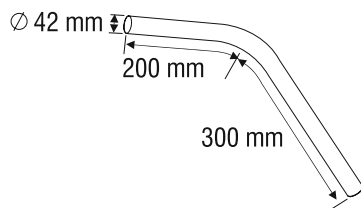

### S3 250 W Classic Model Polyester Luminaries

Group Code	Product Code	Carton Dim. (mm)	Glass Dim. (mm)	(kg)	Glass W. (kg)	Packing (pcs)	Glass (pcs)	Type	Price (USD)
1.3	414.250	710x370x160	380x445x340	7.50	7.50	1	10	250 W H. P. Mercury Luminary A. Glass	24,58
1.3	414.251	710x370x160	380x445x340	8.10	7.50	1	10	250 W Sodium / Metal Luminary A. Glass	28,77
1.3	414.150	710x370x160	380x445x340	7.20	7.50	1	10	150 W Sod. - Met. Luminary A. Glass	27,42
1.3	414.252	710x370x160	380x445x340	5.30	7.50	1	10	250 W Lum. with E40 Lampholder A. Glass	17,74

### S3 400 W Classic Model Polyester Luminaries

Group Code	Product Code	Carton Dim. (mm)	Glass Dim. (mm)	Cart.Wgt. (kg)	Glass W. (kg)	Packing (pcs)	Glass (pcs)	Type	Price (USD)
1.4	414.400	800x370x160	460x440x330	8,50	9.0	1	10	400 W H P Mercury Lum. Acrylic Glass	39,97
1.4	414.401	800x370x160	460x440x330	9,00	9.0	1	10	400 W Metal Lum. Acrylic Glass	33,94
1.4	414.402	800x370x160	460x440x330	9,50	9.0	1	10	400 W Sodium Lum. Acrylic Glass	44,97
1.4	414.403	800x370x160	460x440x330	6,00	9.0	1	10	400 W Lum. with E40 Lampholder A. Glass	21,94

### S3 Luminary Console Pipe

Group Code	Product Code	Carton Dim. (mm)	Cart.Wgt. (kg)	Packing (pcs)	Type	Price (USD)
1.5	416.010	490x340x245	16.00	25	Console Pipe	1,48
1.5	416.011	230x150x70	4.00	100	Pipe Wristlet	0,10