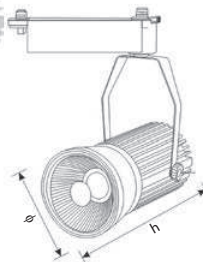

# PE ȘINĂ

RUNNER A

RUNNER B

CLASA ENERGETICĂ

30.000 H

2700 / 6400

CRI

NON - DIMABIL

SPOTURI

Nume	Cod	Model	P <sub>(n)</sub>	Flux	Temp. de culoare	LED-uri	Culoare	Dimensiuni Ø x h	Stocabil
unitate de măsură			W	lm	°K	buc.		mm	
Runner A	EL0027221	TG-3105.03201	20	1600	6400	1	Alb	118 x 209	✓
Runner A	EL0027222	TG-3105.03202	20	1600	2700	1	Alb	118 x 209	✓
Runner B	EL0027223	TG-3105.04201	20	1600	6400	1	Alb	105 x 155	✓
Runner B	EL0027224	TG-3105.04202	20	1600	2700	1	Alb	105 x 155	✓
Runner B	EL0028988	TG-3105.14201	20	1600	6400	1	Negru	105 x 155	✓
Runner B	EL0028987	TG-3105.14202	20	1600	2700	1	Negru	105 x 155	✓

## ACCESORII

Cod	Model	Denumire	Stocabil
EL0027225	TG-3105.01	Șină pentru spot cu LED, 1M, culoare: ALB	✓
EL0027226	TG-3105.02	Mufă îmbinare "I" pentru spot cu LED, culoare: ALB	✓
EL0027227	TG-3105.03	Mufă îmbinare "L" pentru spot cu LED, culoare: ALB	✓
EL0027228	TG-3105.04	Mufă îmbinare "T" pentru spot cu LED, culoare: ALB	✓
EL0028980	TG-3105.11	Șină pentru spot cu LED, 1M, culoare: NEGRU	✓
EL0028984	TG-3105.12	Mufă îmbinare "I" pentru spot cu LED, culoare: NEGRU	✓
EL0028985	TG-3105.13	Mufă îmbinare "L" pentru spot cu LED, culoare: NEGRU	✓
EL0028986	TG-3105.14	Mufă îmbinare "T" pentru spot cu LED, culoare: NEGRU	✓