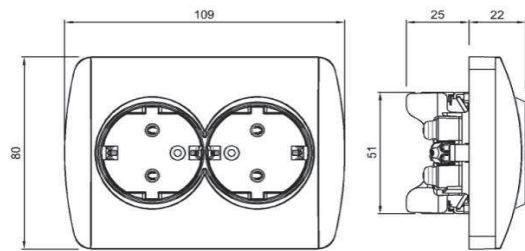

DEVRE ŞEMASI / CIRCUIT DIAGRAM

ZİRVE 2'Lİ SIVA ALTI TOPRAKLI PRİZ ZİRVE DOUBLE SOCKET OUTLET WITH EARTHED

TR

- * 16 A, 250 V~
- * İki kutuplu.
- * Topraklama kontaklı.
- * Vida bağlantılı montaj.
- * Siva altı montaja uygun.

EN

- * Rated voltage: 250 V~
- * Rated current: 16 AX
- * With Earthed.
- * Installion with screw connection
- * For flush-mounted installation.

ÖLÇÜLER / DIMENSIONS

BAĞLANTI ŞEMASI / WIRING DIAGRAM

RENK SEÇENEKLERİ / COLOR OPTIONS