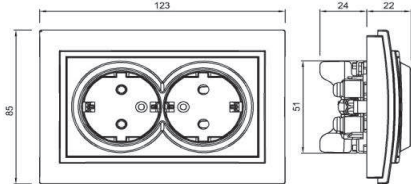

#### TR

- \* 16 A, 250 V~
- \* İki kutuplu.
- \* Topraklama kontaklı.
- \* Vida bağlantılı montaj.
- \* Sıva altı montaja uygun.

#### ÖLÇÜLER / DIMENSIONS