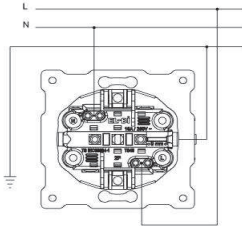

#### TR

- \* 16 A, 250 V~
- \* İki kutuplu.
- \* Topraklama kontaklı.
- \* Vida bağlantılı montaj.
- \* Sıva altı montaja uygun.

#### EN

- \* Rated voltage: 250 V~
- \* Rated current: 16 AX
- \* With Earthed.
- \* Installation with screw connection
- \* For flush-mounted installation.

#### ÖLÇÜLER / DIMENSIONS

#### BAĞLANTI ŞEMASI / WIRING DIAGRAM