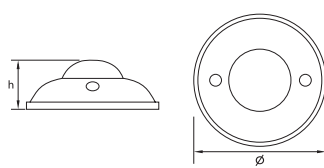

SENZORI DE MIȘCARE

EL0010494

EL0010501
EL0010502

EL0027413

EL0027414

Cod	Model	Sensib. la lumină (reglabilă)	Rază de detecție	Dist. de detecție (reglabilă)	Temporizare (reglabilă)	Încărcare		Culoare	Dimensiuni L x l x h	Stocabil
						max.	min.			
unitate de măsură		lux	°	m	s	W	W		mm	
EL0010494*	TG-1111.201	3-1000	180°	2 - 12 m	5" - 9'	500	40	Alb	80 x 50 x 80	✓
EL0010501**	TG-1111.371	10-2000	120° (v.lat.) 360° (v.sup.)	2 - 6 m	5" - 7' ± 2"	1200	1	Alb	51 x 117	✓
EL0010502**	TG-1111.372	10-2000	120° (v.lat.) 360° (v.sup.)	2 - 6 m	5" - 7' ± 2"	1200	1	Negru	51 x 117	✓
EL0027413**	TG-1111.141	3-2000	360°	2 - 6 m	7" - 10'	500	1	Alb	50 x 35 x 60	✓
EL0027414***	TG-1111.11	10 - 500	360°	2 - 10 m	10" - 30'	1200	1	Alb	90 x 40 x 25	✓

*Control sensibilitate acustică: 30dB - 90dB (reglabil)

**Înălțime de instalare: 2 - 4 m

***Senzor de mișcare cu microunde

***Înălțime de instalare: 0.5 - 4m

DIMENSIUNI
BAX

BUC./BAX

KG / BAX

Informații logistice: