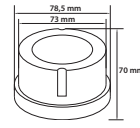

# FOTOSENZORI

JOY

LIGHT

JAIMIE 1500

JAIMIE 3000

MAX

Nume	Cod	Model	Sensibilitate la lumină	Încărcare maximă	Intensitate curent	Dimensiuni L x l x h	Stocabil
unitate de măsură			lux	W	A	mm	
Joy	EL0023865	TG-1102.01	<5~50	1000	6	90 x 30	✓
Light	EL0023864	TG-1102.02	<5~50	1200	10	146 x 62	✓
jaimie 1500	EL0023866	TG-1102.03	<5~100	1500	15	70 x 78,5	✓
jaimie 3000	EL0023867	TG-1102.04	<5~100	3000	25	70 x 78,5	✓
Max	EL0023868	TG-1102.05	<5~100	1200	10	124 x 79	✓