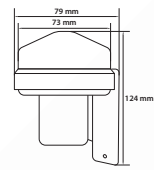

# FOTOSENZORI

JOY

LIGHT

JAIMIE 1500

JAIMIE 3000

MAX

Nume	Cod	Model	Sensibilitate la lumină	Încărcare maximă	Intensitate curent	Dimensiuni L x l x h	Stocabil
unitate de măsură			lux	W	A	mm	
Joy	EL0023865	TG-1102.01	<5~50	1000	6	90 x 30	✓
Light	EL0023864	TG-1102.02	<5~50	1200	10	146 x 62	✓
jaimie 1500	EL0023866	TG-1102.03	<5~100	1500	15	70 x 78,5	✓
jaimie 3000	EL0023867	TG-1102.04	<5~100	3000	25	70 x 78,5	✓
Max	EL0023868	TG-1102.05	<5~100	1200	10	124 x 79	✓

Încărcare minimă: 1W

**Informații logistice:**  
vezi indexul de la sfârșitul catalogului