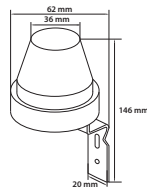

# FOTOSENZORI

JOY

LIGHT

JAIMIE 1500

JAIMIE 3000

MAX

Nume	Cod	Model	Sensibilitate la lumină	Încărcare maximă	Intensitate curent	Dimensiuni L x l x h	Stocabil
unitate de măsură			lux	W	A	mm	
Joy	EL0023865	TG-1102.01	<5~50	1000	6	90 x 30	✓
Light	EL0023864	TG-1102.02	<5~50	1200	10	146 x 62	✓
jaimie 1500	EL0023866	TG-1102.03	<5~100	1500	15	70 x 78,5	✓
jaimie 3000	EL0023867	TG-1102.04	<5~100	3000	25	70 x 78,5	✓
Max	EL0023868	TG-1102.05	<5~100	1200	10	124 x 79	✓