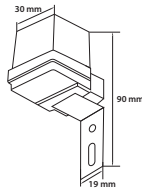

# FOTOSENZORI

JOY

LIGHT

JAIMIE 1500

JAIMIE 3000

MAX

Nume	Cod	Model	Sensibilitate la lumină	Încărcare maximă	Intensitate curent	Dimensiuni L x l x h	Stocabil
unitate de măsură			lux	W	A	mm	
Joy	EL0023865	TG-1102.01	<5~50	1000	6	90 x 30	✓
Light	EL0023864	TG-1102.02	<5~50	1200	10	146 x 62	✓
jaimie 1500	EL0023866	TG-1102.03	<5~100	1500	15	70 x 78,5	✓
jaimie 3000	EL0023867	TG-1102.04	<5~100	3000	25	70 x 78,5	✓
Max	EL0023868	TG-1102.05	<5~100	1200	10	124 x 79	✓