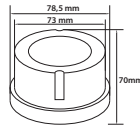

# FOTOSENZORI

JOY

LIGHT

JAIMIE 1500

JAIMIE 3000

MAX

Nume	Cod	Model	Sensibilitate la lumină	Încărcare maximă	Intensitate curent	Dimensiuni L x l x h	Stocabil
unitate de măsură			lux	W	A	mm	
Joy	EL0023865	TG-1102.01	<5~50	1000	6	90 x 30	✓
Light	EL0023864	TG-1102.02	<5~50	1200	10	146 x 62	✓
jaimie 1500	EL0023866	TG-1102.03	<5~100	1500	15	70 x 78,5	✓
jaimie 3000	EL0023867	TG-1102.04	<5~100	3000	25	70 x 78,5	✓
Max	EL0023868	TG-1102.05	<5~100	1200	10	124 x 79	✓