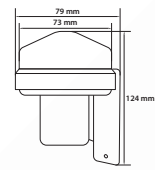

# FOTOSENZORI

JOY

LIGHT

JAIMIE 1500

JAIMIE 3000

MAX

93%  
UMIDITATE

Nume	Cod	Model	Sensibilitate la lumină	Încărcare maximă	Intensitate curent	Dimensiuni L x l x h	Stocabil
unitate de măsură			lux	W	A	mm	
Joy	EL0023865	TG-1102.01	<5~50	1000	6	90 x 30	✓
Light	EL0023864	TG-1102.02	<5~50	1200	10	146 x 62	✓
jaimie 1500	EL0023866	TG-1102.03	<5~100	1500	15	70 x 78,5	✓
jaimie 3000	EL0023867	TG-1102.04	<5~100	3000	25	70 x 78,5	✓
Max	EL0023868	TG-1102.05	<5~100	1200	10	124 x 79	✓

Încărcare minimă: 1W

DIMENSIUNI  
BAX

BUC./BAX

KG / BAX

Informații logistice:

vezi indexul de la sfârșitul catalogului