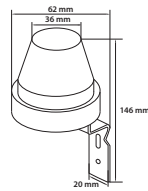

# FOTOSENZORI

JOY

LIGHT

JAIMIE 1500

JAIMIE 3000

MAX

93%  
UMIDITATE

Nume	Cod	Model	Sensibilitate la lumină	Încărcare maximă	Intensitate curent	Dimensiuni L x l x h	Stocabil
unitate de măsură			lux	W	A	mm	
Joy	EL0023865	TG-1102.01	<5~50	1000	6	90 x 30	✓
Light	EL0023864	TG-1102.02	<5~50	1200	10	146 x 62	✓
jaimie 1500	EL0023866	TG-1102.03	<5~100	1500	15	70 x 78,5	✓
jaimie 3000	EL0023867	TG-1102.04	<5~100	3000	25	70 x 78,5	✓
Max	EL0023868	TG-1102.05	<5~100	1200	10	124 x 79	✓

Încărcare minimă: 1W

DIMENSIUNI  
BAX

BUC./BAX

KG / BAX

Informații logistice:

vezi indexul de la sfârșitul catalogului