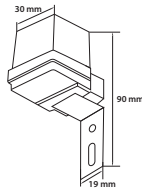

# FOTOSENZORI

JOY

LIGHT

JAIMIE 1500

JAIMIE 3000

MAX

93%  
UMIDITATE

Nume	Cod	Model	Sensibilitate la lumină	Încărcare maximă	Intensitate curent	Dimensiuni L x l x h	Stocabil
unitate de măsură			lux	W	A	mm	
Joy	EL0023865	TG-1102.01	<5~50	1000	6	90 x 30	✓
Light	EL0023864	TG-1102.02	<5~50	1200	10	146 x 62	✓
jaimie 1500	EL0023866	TG-1102.03	<5~100	1500	15	70 x 78,5	✓
jaimie 3000	EL0023867	TG-1102.04	<5~100	3000	25	70 x 78,5	✓
Max	EL0023868	TG-1102.05	<5~100	1200	10	124 x 79	✓

Încărcare minimă: 1W

DIMENSIUNI  
BAX

BUC./BAX

KG / BAX

Informații logistice:

vezi indexul de la sfârșitul catalogului