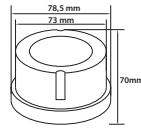

# FOTOSENZORI

JOY

LIGHT

JAIMIE 1500

JAIMIE 3000

MAX

93%  
UMIDITATE

Nume	Cod	Model	Sensibilitate la lumină	Încărcare maximă	Intensitate curent	Dimensiuni L x l x h	Stocabil
unitate de măsură			lux	W	A	mm	
Joy	EL0023865	TG-1102.01	<5~50	1000	6	90 x 30	✓
Light	EL0023864	TG-1102.02	<5~50	1200	10	146 x 62	✓
jaimie 1500	EL0023866	TG-1102.03	<5~100	1500	15	70 x 78,5	✓
jaimie 3000	EL0023867	TG-1102.04	<5~100	3000	25	70 x 78,5	✓
Max	EL0023868	TG-1102.05	<5~100	1200	10	124 x 79	✓

Încărcare minimă: 1W

DIMENSIUNI  
BAX

BUC./BAX

KG / BAX

Informații logistice:

vezi indexul de la sfârșitul catalogului