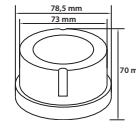

# FOTOSENZORI

JOY

LIGHT

JAIMIE 1500

JAIMIE 3000

MAX

93%  
UMIDITATE

Nume	Cod	Model	Sensibilitate la lumină	Încărcare maximă	Intensitate curent	Dimensiuni L x l x h	Stocabil
unitate de măsură			lux	W	A	mm	
Joy	EL0023865	TG-1102.01	<5~50	1000	6	90 x 30	✓
Light	EL0023864	TG-1102.02	<5~50	1200	10	146 x 62	✓
jaimie 1500	EL0023866	TG-1102.03	<5~100	1500	15	70 x 78,5	✓
jaimie 3000	EL0023867	TG-1102.04	<5~100	3000	25	70 x 78,5	✓
Max	EL0023868	TG-1102.05	<5~100	1200	10	124 x 79	✓

Încărcare minimă: 1W

DIMENSIUNI  
BAX

BUC./BAX

KG / BAX

Informații logistice:

vezi indexul de la sfârșitul catalogului