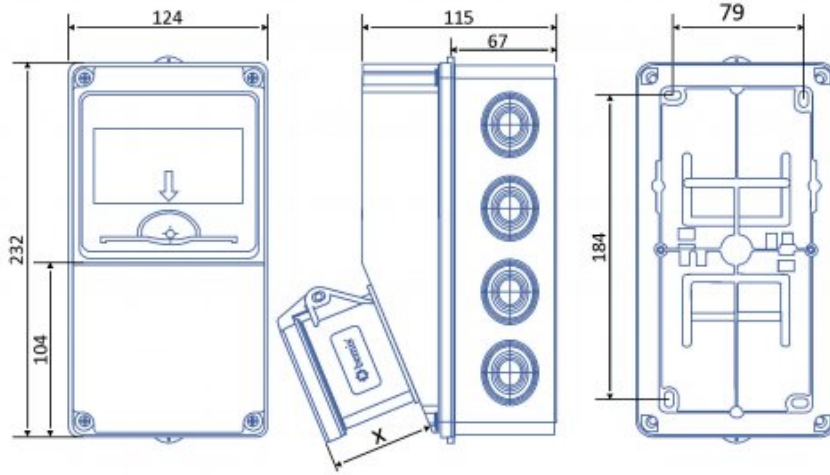

## V5 Kombinasyon

- Gövde Tipi V5 Kombinasyon
- IP Sınıfı IP 44
- Ağırlık 720
- Kutu Adeti 1
- Koli Adeti 12
- Ürün Kodu BH1-2106-2020
- Ürün Kodu 2 BH1-3102-3102
- Ürün Kodu 3 BEM 70-867
- Halogen ABS Halogen Free
- Prizli/Prizsiz Prizli
- Bağlantılı/Bağlantısız Bağlantısız

### IP 44 PRİZLER

Priz Yükseklik Ölçüsü (x)

	X (mm)	X (mm)	
CEE Norm 3/32A Som. Priz		47	
CEE Norm 4/32A Som. Priz		47	
1/16A Pano Prizi	18	CEE Norm 5/32A Som. Priz	47
1/16A Mak. Prizi	40	CEE Norm 3/63A Mak. Priz	92
3/25A Somunlu Priz	33	CEE Norm 4/63A Mak. Priz	92
CEE Norm 3/16A Mak. Priz	55	CEE Norm 5/63A Mak. Priz	92
CEE Norm 4/16A Mak. Priz	55	CEE Norm 24V 2-3/16A Mak. Priz	37
CEE Norm 5/16A Som. Priz	47	CEE Norm 24V 2-5/32A Mak. Priz	37