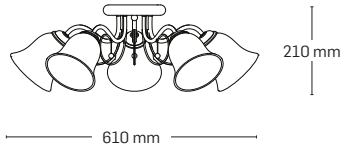

CLOVER

EL0038027

material: metal
culoare: crom+negru
abajur: sticlă albă cu model

EL0038026

material: metal
culoare: crom+negru
abajur: sticlă albă cu model

EL0038025

material: metal
culoare: crom+negru
abajur: sticlă albă cu model