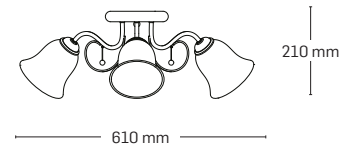

CLOVER

EL0038027

material: metal
culoare: crom+negru
abajur: sticlă albă cu model

EL0038026

material: metal
culoare: crom+negru
abajur: sticlă albă cu model

EL0038025

material: metal
culoare: crom+negru
abajur: sticlă albă cu model