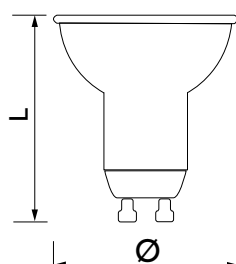

LED

Cod	P <sub>(i)</sub> (W)	Dulie	Flux luminos (lm)	Temp. de culoare (K)	Formă	Unghi de dispersie	CRI	Echivalență bec incandescent (W)	Dimensiuni (ØxL) mm
EL0056775	5	GU10	375	3000	Spot	100°	>70	40	50x57
EL0056776		GU10	400	6400			>70		

Informații logistice		
DIMENSIUNI BAX	BUC./BAX	KG/BAX
53 x 27 x 15 cm	100	3.8
53 x 27 x 15 cm	100	3.8