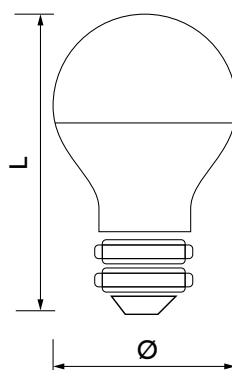

LED

Cod	P <sub>(0)</sub> (W)	Dulie	Flux luminos (lm)	Temp. de culoare (K)	Formă	Unghi de dispersie	CRI	Echivalență bec incandescent (W)	Dimensiuni (Ø x L) mm
EL0056767	7	E27	560	6400	A60	180°	>70	60	60x109
EL0056782	9		720	3000				60	60x109
EL0056768	9		765	6400				60	60x109
EL0056771	12		1020	6400				75	60x109
EL0056774	15		1350	3000				100	60x118
EL0056773	15		1425	6400				100	60x118

Informații logistice		
cm DIMENSIUNI BAX	BUC./BAX	KG/BAX
64 x 32.5 x 24 cm	100	5.8
64 x 32.5 x 24 cm		6
64 x 32.5 x 24 cm		5.8
64 x 32.5 x 24 cm		5.8
63 x 32 x 26 cm		7
63 x 32 x 26 cm		7