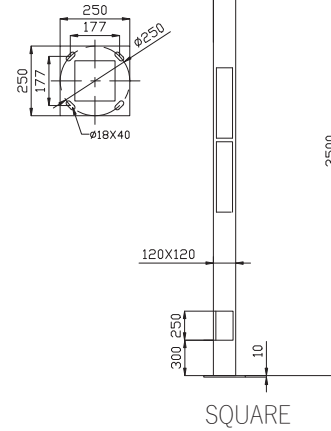

# CORP STRADAL

ROUND

SQUARE

  
E27

ILUMINAT STRADAL

Nume	Cod	Model	P <sub>(i)</sub>	Dimensiuni L x Ø	Stocabil
unitate de masură			W	mm	
Round	EL0026299	TG-5203.67	70-150	3500 x 140	✓
Square	EL0026300	TG-5203.66	70-150	3500 x 120	✓

- Stâlp:** oțel galvanizat vopsit în câmp electrostatic, cu flanșă
- Corp:** compozit polimer vopsit
- Culoare:** standard gri
- Optică:** reflector pentru iluminat indirect
- Ambalaj:** individual
- Sursă recomandată:** economic compact / halogenură metalică / sodiu

**Informații logistice:**  
vezi indexul de la sfârșitul catalogului

DIMENSIUNI  
BAX

BUC./BAX

KG / BAX