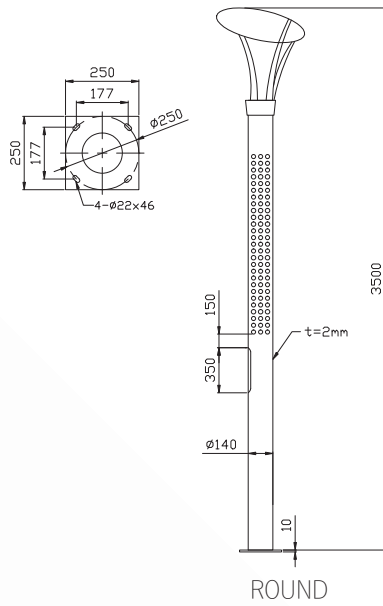

# CORP STRADAL

ROUND

SQUARE

  
E27

ILUMINAT STRADAL

Nume	Cod	Model	P <sub>(i)</sub>	Dimensiuni L x Ø	Stocabil
unitate de masură			W	mm	
Round	EL0026299	TG-5203.67	70-150	3500 x 140	✓
Square	EL0026300	TG-5203.66	70-150	3500 x 120	✓

- Stâlp:** oțel galvanizat vopsit în câmp electrostatic, cu flanșă
- Corp:** compozit polimer vopsit
- Culoare:** standard gri
- Optică:** reflector pentru iluminat indirect
- Ambalaj:** individual
- Sursă recomandată:** economic compact / halogenură metalică / sodiu

**Informații logistice:**  
vezi indexul de la sfârșitul catalogului

DIMENSIUNI  
BAX

BUC./BAX

KG / BAX