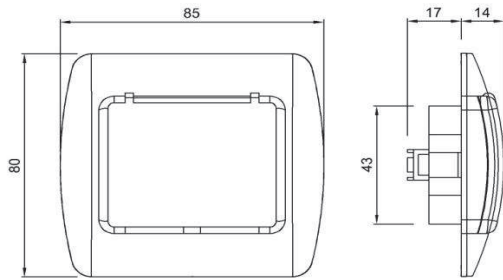

ZİRVE KAPAKLI TOPRAKLI PRİZ

ZİRVE SOCKET OUTLET EARTHED - WITH PROTECTION COVER

TR

- * 16 A, 250 V~
- * İki kutuplu.
- * Topraklama kontaklı.
- * Vida bağlantılı montaj.
- * Sıva altı montaja uygun.

EN

- * Rated voltage: 250 V~
- * Rated current: 16 AX
- * With Earthed.
- * Installation with screw connection
- * For flush-mounted installation.

ÖLÇÜLER / DIMENSIONS

BAĞLANTI ŞEMASI / WIRING DIAGRAM

RENK SEÇENEKLERİ / COLOR OPTIONS

XXX-010202-218	BEYAZ	WHITE
XXX-010303-218	KREM	CREAM
XXX-010401-218	ANTİK CEVİZ	ANTIQUE WALNUT
XXX-010501-218	YENİ CEVİZ	NEW WALNUT
XXX-010601-218	KİRAZ	CHERRY
XXX-010701-218	KAYIN	BEECH
XXX-010801-218	YENİ MEŞE	NEW OAK
XXX-011010-218	M.GRİ	METALLIC GREY
XXX-011111-218	FÜME	FUME
XXX-011313-218	MAT ALTIN	MAT GOLD