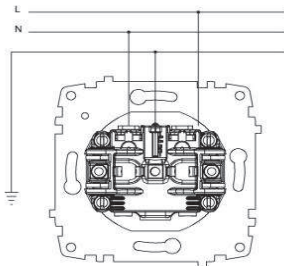

ZİRVE KAPAKLI TOPRAKLI PRİZ

ZİRVE SOCKET OUTLET EARTHED - WITH PROTECTION COVER

TR

- * 16 A, 250 V~
- * İki kutuplu.
- * Topraklama kontaklı.
- * Vida bağlantılı montaj.
- * Sıva altı montaja uygun.

EN

- * Rated voltage: 250 V~
- * Rated current: 16 AX
- * With Earthed.
- * Installation with screw connection
- * For flush-mounted installation.

ÖLÇÜLER / DIMENSIONS

BAĞLANTI ŞEMASI / WIRING DIAGRAM

RENK SEÇENEKLERİ / COLOR OPTIONS

XXX-010202-218	BEYAZ	WHITE
XXX-010303-218	KREM	CREAM
XXX-010401-218	ANTİK CEVİZ	ANTIQUE WALNUT
XXX-010501-218	YENİ CEVİZ	NEW WALNUT
XXX-010601-218	KİRAZ	CHERRY
XXX-010701-218	KAYIN	BEECH
XXX-010801-218	YENİ MEŞE	NEW OAK
XXX-011010-218	M.GRİ	METALLIC GREY
XXX-011111-218	FÜME	FUME
XXX-011313-218	MAT ALTIN	MAT GOLD