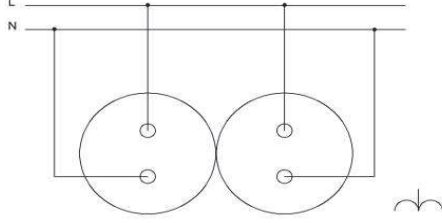

DEVRE ŞEMASI / CIRCUIT DIAGRAM

ZİRVE 2'Lİ SIVA ALTI NORMAL PRİZ ZİRVE DOUBLE SOCKET OUTLET - WITHOUT

- * 16 A, 250 V ~
- * İki kutuplu.
- * Vida bağlantılı montaj.
- * Siva altı montaja uygun.

EN

- * Rated voltage: 250 V~
- * Rated current: 16 AX
- * Installation with screw connection
- * For flush-mounted installation.

ÖLÇÜLER / DIMENSIONS

BAĞLANTI ŞEMASI / WIRING DIAGRAM

RENK SEÇENEKLERİ / COLOR OPTIONS

XXX-010202-908	BEYAZ	WHITE
XXX-010303-908	KREM	CREAM
XXX-010401-908	ANTİK CEVİZ	ANTIQUÉ WALNUT
XXX-010501-908	YENİ CEVİZ	NEW WALNUT
XXX-010601-908	KIRAZ	CHERRY
XXX-010701-908	KAYIN	BEECH
XXX-010801-908	YENİ MEŞE	NEW OAK
XXX-011010-908	M.GRİ	METALLIC GREY
XXX-011111-908	FÜME	FUME
XXX-011313-908	MAT ALTIN	MAT GOLD

XXX ⇨ 501 ZİRVE