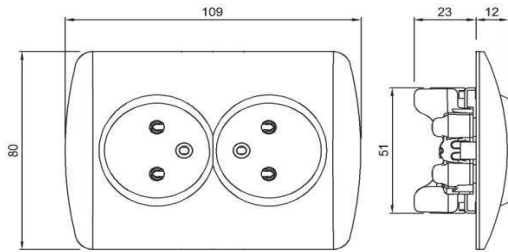

DEVRE ŞEMASI / CIRCUIT DIAGRAM

ZİRVE 2'Lİ SIVA ALTI NORMAL PRİZ ZİRVE DOUBLE SOCKET OUTLET - WITHOUT

- * 16 A, 250 V ~
- * İki kutuplu.
- * Vida bağlantılı montaj.
- * Siva altı montaja uygun.

EN

- * Rated voltage: 250 V~
- * Rated current: 16 AX
- * Installation with screw connection
- * For flush-mounted installation.

ÖLÇÜLER / DIMENSIONS

BAĞLANTI ŞEMASI / WIRING DIAGRAM

RENK SEÇENEKLERİ / COLOR OPTIONS

XXX-010202-908	BEYAZ	WHITE
XXX-010303-908	KREM	CREAM
XXX-010401-908	ANTİK CEVİZ	ANTIQUÉ WALNUT
XXX-010501-908	YENİ CEVİZ	NEW WALNUT
XXX-010601-908	KIRAZ	CHERRY
XXX-010701-908	KAYIN	BEECH
XXX-010801-908	YENİ MEŞE	NEW OAK
XXX-011010-908	M.GRİ	METALLIC GREY
XXX-011111-908	FÜME	FUME
XXX-011313-908	MAT ALTIN	MAT GOLD