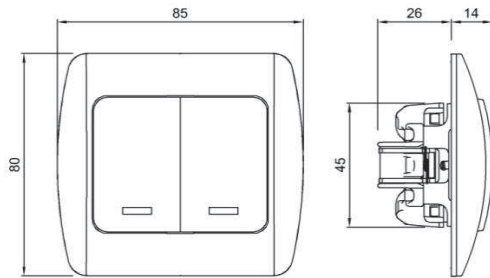

#### TR

- \* 10 AX, 250 V~
- \* Bir kutuplu, iki yönlü.
- \* Işıklı.
- \* Vida bağlantılı montaj.
- \* Led akımı 0,6-1mA
- \* Sıva altı montaja uygun.

#### ÖLÇÜLER / DIMENSIONS