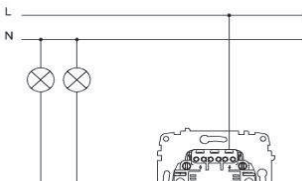

BAĞLANTI ŞEMASI / WIRING DIAGRAM

RENK SEÇENEKLERİ / COLOR OPTIONS

XXX-010202-203	BEYAZ	WHITE
XXX-010303-203	KREM	CREAM
XXX-010401-203	ANTİK CEVİZ	ANTIQUE WALNUT
XXX-010501-203	YENİ CEVİZ	NEW WALNUT
XXX-010601-203	KİRAZ	CHERRY
XXX-010701-203	KAYIN	BEECH
XXX-010801-203	YENİ MEŞE	NEW OAK
XXX-011010-203	M.GRİ	METALLIC GREY
XXX-011111-203	FÜME	FUME
XXX-011313-203	MAT ALTIN	MAT GOLD

XXX ⇨ 501 ZİRVE