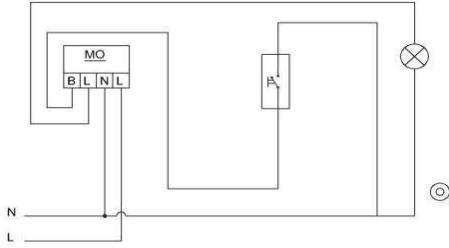

BAĞLANTI ŞEMASI / WIRING DIAGRAM

XXX-011313-205

MAT ALTIN

MAT GOLD

XXX ⇨ 501

ZİRVE

DEVRE ŞEMASI / CIRCUIT DIAGRAM

ZİRVE IŞIKLI LIGHT

ZİRVE CONTROL SWITCH-LIGHT ILLUMINATED

TR

- * 10 A, 250 V~
- * Bir kutuplu, bir yöllü.
- * Yaylı tip.
- * Işıklı.
- * Led ışık akımı 0,6-1mA
- * Vida bağlantılı montaj.
- * Sıva altı montaja uygun.

EN

- * Rated voltage: 250 V~
- * Rated current: 10 AX
- * 1 gang 1 way
- * Push Switch
- * Illuminated.
- * Neon Lamp Rated Current: 0,6-1mA.
- * Installation with screw connection
- * For flush-mounted installation.

ÖLÇÜLER / DIMENSIONS

RENK SEÇENEKLERİ / COLOR OPTIONS

XXX-010202-206

BEYAZ

WHITE

XXX-010303-206

KREM

CREAM