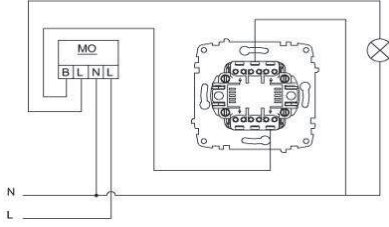

BAĞLANTI ŞEMASI / WIRING DIAGRAM

XXX-011313-205

MAT ALTIN

MAT GOLD

XXX ⇨ 501

ZİRVE

DEVRE ŞEMASI / CIRCUIT DIAGRAM

ZİRVE IŞIKLI LIGHT

ZİRVE CONTROL SWITCH-LIGHT ILLUMINATED

TR

- * 10 A, 250 V~
- * Bir kutuplu, bir yöllü.
- * Yaylı tip.
- * Işıklı.
- * Led ışık akımı 0,6-1mA
- * Vida bağlantılı montaj.
- * Sıva altı montaja uygun.

EN

- * Rated voltage: 250 V~
- * Rated current: 10 AX
- * 1 gang 1 way
- * Push Switch
- * Illuminated.
- * Neon Lamp Rated Current: 0,6-1mA.
- * Installation with screw connection
- * For flush-mounted installation.

ÖLÇÜLER / DIMENSIONS

RENK SEÇENEKLERİ / COLOR OPTIONS

XXX-010202-206

BEYAZ

WHITE

XXX-010303-206

KREM

CREAM