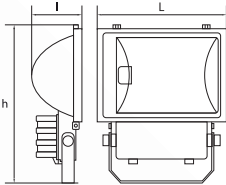

PROFESIONALE

CRONOS