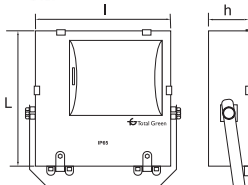

PROFESIONALE

APOLLO

CLASA ENERGETICĂ

E40

DISTANȚĂ MINIMĂ

DIMABIL

PROIECTOARE

Nume	Cod	Model	P₍₀₎	Carcasă	Sursă	Dimensiuni L x l x h	Stocabil
	unitate de măsură		W			mm	
Cronos	EL0023861	TG-4203.0123	max . 400W	Aluminiu	Bec cu vapori de sodiu / Bec cu vapori de mercur cu autoaprindere/ Bec metal halide	415 x 145 x 515	✓
Cronos	EL0023862*	TG-4203.0113	max . 400W	Aluminiu	Bec cu vapori de sodiu / Bec cu vapori de mercur cu autoaprindere/ Bec metal halide	415 x 145 x 515	✓
Apollo	EL0017748	TG-4203.400	max . 400W	Poliester armat	Bec cu vapori de sodiu / Bec cu vapori de mercur cu autoaprindere/ Bec metal halide	440 x 440 x 515	✓
Perus	EL0024555	TG-4203.5113	max. 400W	Aluminiu	Bec metal halide	400 x 540 x 160	✓

Sursă: neechipat

Dispensar: Sticlă termoizolantă

Ambalaj: individual

Echipare: balast electromagnetic, ignitor și condensator

*Echipare: neechipat

Informații logistice:

vezi indexul de la sfârșitul catalogului

DIMENSIUNI BAX

BUC./BAX

KG / BAX