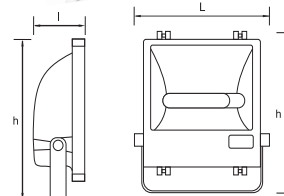

PERUS

CLASA ENERGETICĂ

E40

DISTANȚĂ MINIMĂ

DIMABIL

PROIECTOARE

Nume	Cod	Model	P₍₀₎	Carcasă	Sursă	Dimensiuni L x l x h	Stocabil
	unitate de măsură		W			mm	
Cronos	EL0023861	TG-4203.0123	max . 400W	Aluminiu	Bec cu vapori de sodiu / Bec cu vapori de mercur cu autoaprindere/ Bec metal halide	415 x 145 x 515	✓
Cronos	EL0023862*	TG-4203.0113	max . 400W	Aluminiu	Bec cu vapori de sodiu / Bec cu vapori de mercur cu autoaprindere/ Bec metal halide	415 x 145 x 515	✓
Apollo	EL0017748	TG-4203.400	max . 400W	Poliester armat	Bec cu vapori de sodiu / Bec cu vapori de mercur cu autoaprindere/ Bec metal halide	440 x 440 x 515	✓
Perus	EL0024555	TG-4203.5113	max. 400W	Aluminiu	Bec metal halide	400 x 540 x 160	✓

Sursă: neechipat

Dispensar: Sticlă termoizolantă

Ambalaj: individual

Echipare: balast electromagnetic, ignitor și condensator

*Echipare: neechipat

Informații logistice:

vezi indexul de la sfârșitul catalogului

DIMENSIUNI BAX

BUC./BAX

KG / BAX